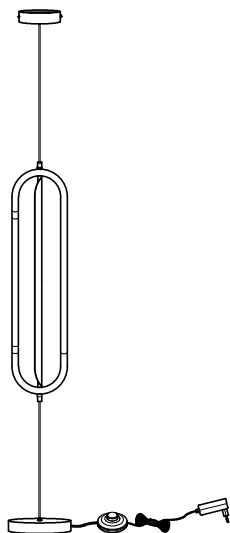

BOW

suspensión vertical
vertical pendant

Destinado solo para uso en interiores.
Intendend for indoor use only.

No use el producto cerca del agua o en un lugar húmedo, y nunca rocíe ningún líquido sobre el producto.

Do not use the product near water or in damp place, and never spray any liquid onto the product.

BOW 31130-

FIG-1

FIG-2

Para tensar el cable, presione el escañacables y luego desplácelo.

To adjust the height, press on the gripblock and then move it.

FIG-3

Enchufar la luminaria a la corriente (110-240V).
Plug the luminaire into the current (110-240V).

Puede regular la potencia del flujo de luz con el dimmer.
You can regulate the power of the light flow with the dimmer.

Puede orientar el haz de luz girando el tubo.
También basculando la pantalla.

*You can orient the light beam by rotating the tube.
Also tilting the lampshade.*

Nexia
Culture x light

NEXIA ILUMINACIÓN S.L.
Polígono Industrial Can Carner
C/ Priorat, 14-20
08211 Castellar del Vallès
Barcelona, SPAIN
Tel. +34 93 715 47 12
info@nexia.es www.nexia.es