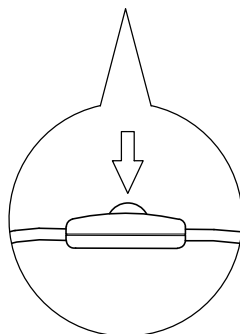

Do not use the product near water or in damp place, and never spray any liquid onto the product.

BOW 31130-

FIG-1

FIG-2

Para tensar el cable, presione el escañacables y luego desplácelo.

To adjust the height, press on the gripblock and then move it.

FIG-3

Enchufar la luminaria a la corriente (110-240V).
Plug the luminaire into the current (110-240V).

Puede regular la potencia del flujo de luz con el dimmer.
You can regulate the power of the light flow with the dimmer.

Puede orientar el haz de luz girando el tubo.
También basculando la pantalla.

*You can orient the light beam by rotating the tube.
Also tilting the lampshade.*

Nexia
Culture x light

NEXIA ILUMINACIÓN S.L.
Polígono Industrial Can Carner
C/ Priorat, 14-20
08211 Castellar del Vallès
Barcelona, SPAIN
Tel. +34 93 715 47 12
info@nexia.es www.nexia.es