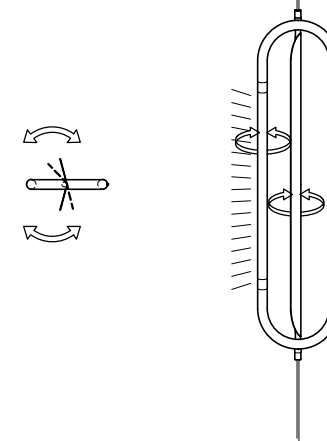

Do not use the product near water or in damp place, and never spray any liquid onto the product.

BOW 31130-

FIG-1

FIG-2

Para tensar el cable, presione el escañacables y luego desplácelo.

To adjust the height, press on the gripblock and then move it.

FIG-3

Enchufar la luminaria a la corriente (110-240V).
Plug the luminaire into the current (110-240V).

Puede regular la potencia del flujo de luz con el dimmer.
You can regulate the power of the light flow with the dimmer.

Encender y apagar: haga una pulsación rápida (menos de 1 seg.)
Continué presionando para regular la intensidad.

*ON and OFF: quick pressure (less than 1 sec.).
Keep pressing to dimming the intensity.*

FIG-4

Puede orientar el haz de luz girando el tubo.
También basculando la pantalla.

*You can orient the light beam by rotating the tube.
Also tilting the lampshade.*

Nexia
Culture x light

NEXIA ILUMINACIÓN S.L.
Polígono Industrial Can Carner
C/ Priorat, 14-20
08211 Castellar del Vallès
Barcelona, SPAIN
Tel. +34 93 715 47 12
info@nexia.es www.nexia.es