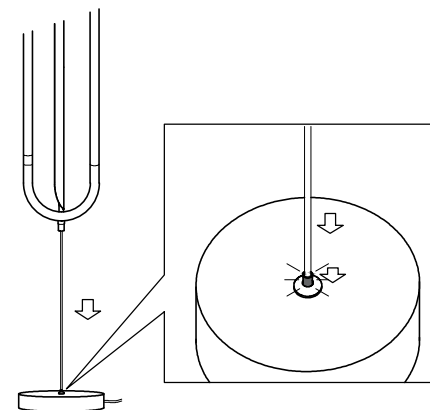

Do not use the product near water or in damp place, and never spray any liquid onto the product.

BOW 31130-

FIG-1

FIG-2

Para tensar el cable, presione el escañacables y luego desplácelo.

To adjust the height, press on the gripblock and then move it.

FIG-3

Enchufar la luminaria a la corriente (110-240V).
Plug the luminaire into the current (110-240V).

Puede regular la potencia del flujo de luz con el dimmer.
You can regulate the power of the light flow with the dimmer.

Puede orientar el haz de luz girando el tubo.
También basculando la pantalla.

*You can orient the light beam by rotating the tube.
Also tilting the lampshade.*

Nexia
Culture x light

NEXIA ILUMINACIÓN S.L.
Polígono Industrial Can Carner
C/ Priorat, 14-20
08211 Castellar del Vallès
Barcelona, SPAIN
Tel. +34 93 715 47 12
info@nexia.es www.nexia.es