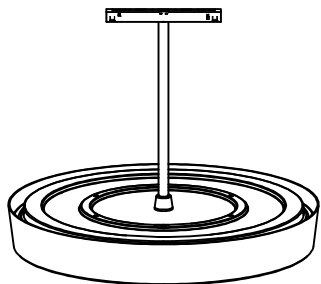

Instrucciones importantes de seguridad / *Important Safety Instruction:*

25231E- 48V Plafón

Nexia
Culture x light

NEXIA ILUMINACIÓN S.L.
Polígono Industrial Can Carner
C/ Priorat, 14-20, 08211 Castellar del Vallès
Barcelona, SPAIN
Tel. +34 93 715 47 12
info@nexia.es www.nexia.es