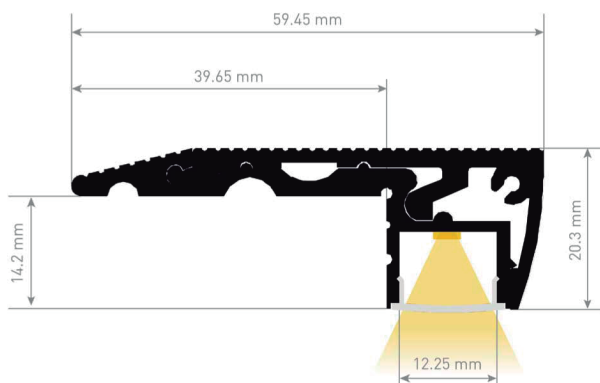

NEXIA LED STRIP

STEPS PROFILE
PERFIL PARA ESCALONES

		Color			
22013 -		Silver	8	200 cm	200
				150 cm	150
				100 cm	100
				50 cm	050

Material / Material	AL6063-T5
Application / Aplicación	Surface / Superficie
Inner dimension / Medida interior	12.2 mm
Maximum power / Potencia máxima	20W