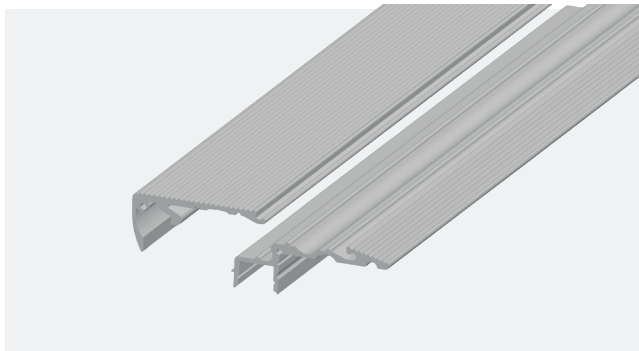

NEXIA LED STRIP

STEPS PROFILE
PERFIL PARA ESCALONES

		Color			
22013 -		Silver	8	200 cm	200
				150 cm	150
				100 cm	100
				50 cm	050

Material / Material	AL6063-T5
Application / Aplicación	Surface / Superficie
Inner dimension / Medida interior	12.2 mm
Maximum power / Potencia máxima	20W

ACCESSORIES ACCESORIOS

	22303 -		TRANSP. DIFFUSER / DIFUSOR TRANSPARENTE
	22304 -		OPAL DIFFUSER / DIFUSOR OPAL
	22535 -		END CAP WITH HOLE / TAPA CON AGUJERO
	22536 -		END CAP WITHOUT HOLE / TAPA SIN AGUJERO
LOSS BY DIFFUSER / PERDIDAS POR DIFUSOR:		TRANSP. 5%	OPAL 30%