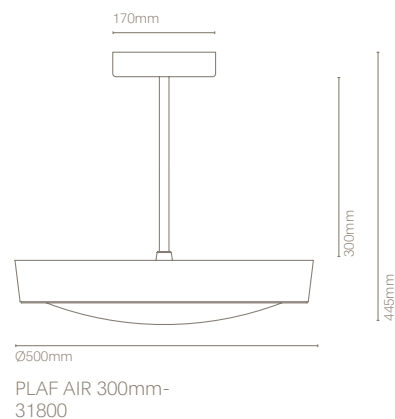

PLAF

Technical information / Información técnica:

Index Protection / Índice de protección:	IP20
Driver:	Included / incluido
CRI:	90
Temperature / Temperatura:	2700K / 3000K / 4000K / Tuneable White
Lifetime / Tiempo de vida:	50.000h
Technology / Tecnología:	LED
Guarantee / Garantía:	5 years / años
Class / Clase:	Class II
Voltage / Voltaje:	220V
Flicker:	<5%
Step McAdam:	3-SCDM

Model:

	Colour (exterior / interior)	CRI/Temp.	Angle	Led	Dimming
31800-	0 White / White	H 927	9 110°	2 3979lm / 25W	- On - off
	1 Black / Black	E 930			D DALI
	V White / Copper	F 940			B* Bluetooth
	Z White / Gold	T 927 - 960			
	B Black / Copper				
	K Black / Gold				

* Only available for H, E, F color temp.