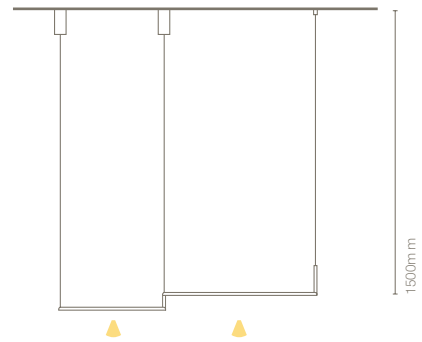

AROS

by
Nahtrang Design

Technical information / Información técnica:

Index Protection / Índice de protección:	IP20
Driver:	Included / Incluido
CRI:	80
Temperature / Temperatura:	3000K
Lifetime / Tiempo de vida:	50.000h
Technology / Tecnología:	LED
Guarantee / Garantía:	5 years / 5 años
Class II / Clase II	
Voltage / Voltaje:	220-240V

Aros Double
31523-

Model:

31523-	COLOUR	CRI/TEMP.	LED	DIMMING
1	Black	C 830	3 6830lm /61W	On-Off