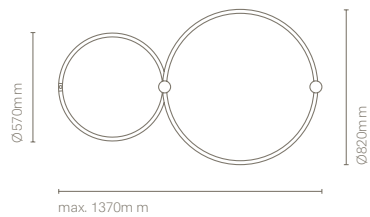

AROS

by
Nahtrang Design

Technical information / Información técnica:

Index Protection / Índice de protección:	IP20
Driver:	Included / Incluido
CRI:	80
Temperature / Temperatura:	3000K
Lifetime / Tiempo de vida:	50.000h
Technology / Tecnología:	LED
Guarantee / Garantía:	5 years / 5 años
Class II / Clase II	
Voltage / Voltaje:	220-240V

Aros Double
31523-