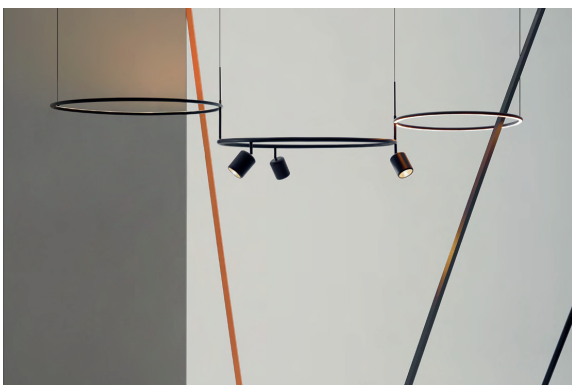

Collection:

Aros Triple
31535-