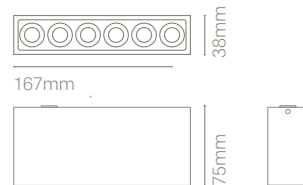

VLOK

Technical information / Información técnica:

Index Protection / Índice de protección:	IP65
Driver:	Included / incluido
CRI:	90
Temperature / Temperatura:	2700K / 3000K / 4000K
Lifetime / Tiempo de vida:	50.000h
Technology / Tecnología:	LED
Guarantee / Garantía:	5 years / años
Class / Clase:	Class II
Voltage / Voltaje:	230V
Flicker:	<5%
Step McAdam:	3-SCDM

VLOK DOWN-24226

Model:

	Colour	CRI/Temp.	Angle	Led	Dimming
24226-	0 White	H 927	2 20°	1 1260lm / 12W	- On-off
	1 Black	E 930	3 36°		R*Edge cut
		F 940			

*1000lm / 10W