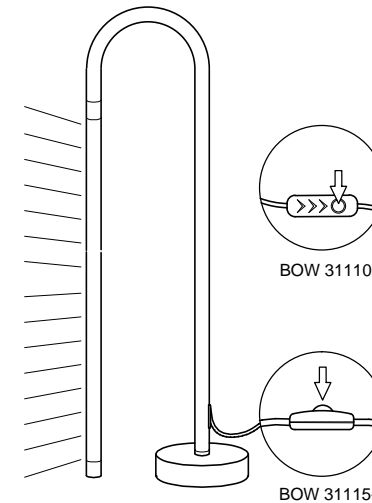

FIG-1

Roscar la base al tubo de la luminaria.
Screw the base to the luminaire tube.

FIG-3

Gire el tubo para orientar la luz.
Rotate the tube to orient the light.

FIG-2

Enchufar la luminaria a la corriente (110-240V).
Plug the luminaire into the current (110-240V).

FIG-4

Puede regular la potencia del flujo de luz con el dimmer.
You can regulate the power of the light flow with the dimmer.

Encender y apagar: haga una pulsación rápida (menos de 1 seg.)
Continúe presionando para regular la intensidad.