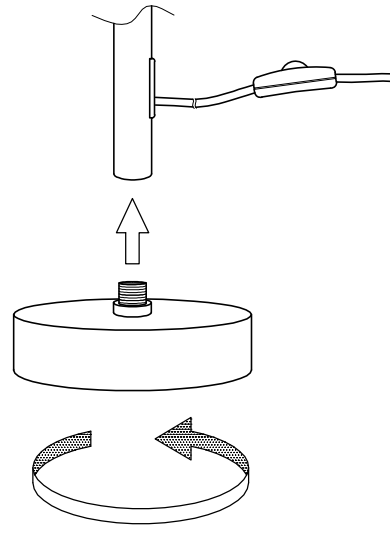

FIG-1

Roscar la base al tubo de la luminaria.
Screw the base to the luminaire tube.

FIG-3

Gire el tubo para orientar la luz.
Rotate the tube to orient the light.

FIG-2

Enchufar la luminaria a la corriente (110-240V).
Plug the luminaire into the current (110-240V).

FIG-4

Puede regular la potencia del flujo de luz con el dimmer.
You can regulate the power of the light flow with the dimmer.

Encender y apagar: haga una pulsación rápida (menos de 1 seg.)
Continúe presionando para regular la intensidad.