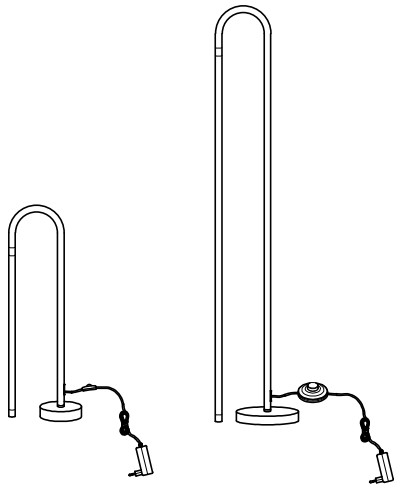

BOW

Destinado solo para uso en interiores.
Intendend for indoor use only.

No use el producto cerca del agua o en un lugar húmedo, y nunca rocíe ningún líquido sobre el producto.

Do not use the product near water or in damp place, and never spray any liquid onto the product.

FIG-1

Roscar la base al tubo de la luminaria.
Screw the base to the luminaire tube.

FIG-3

Gire el tubo para orientar la luz.
Rotate the tube to orient the light.

FIG-2

Enchufar la luminaria a la corriente (110-240V).
Plug the luminaire into the current (110-240V).