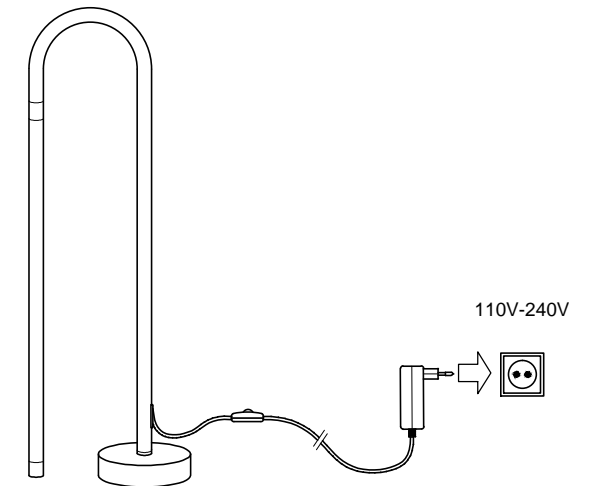

FIG-1

Roscar la base al tubo de la luminaria.
Screw the base to the luminaire tube.

FIG-3

Gire el tubo para orientar la luz.
Rotate the tube to orient the light.

FIG-2

Enchufar la luminaria a la corriente (110-240V).
Plug the luminaire into the current (110-240V).

FIG-4

Puede regular la potencia del flujo de luz con el dimmer.
You can regulate the power of the light flow with the dimmer.

Encender y apagar: haga una pulsación rápida (menos de 1 seg.)
Continúe presionando para regular la intensidad.