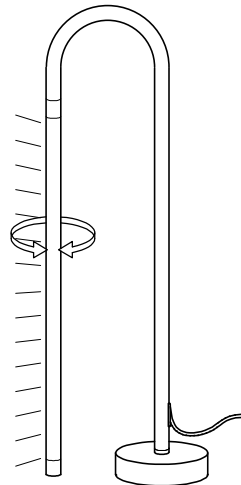

FIG-1

Roscar la base al tubo de la luminaria.
Screw the base to the luminaire tube.

FIG-3

Gire el tubo para orientar la luz.
Rotate the tube to orient the light.

FIG-2

Enchufar la luminaria a la corriente (110-240V).
Plug the luminaire into the current (110-240V).

FIG-4

Puede regular la potencia del flujo de luz con el dimmer.
You can regulate the power of the light flow with the dimmer.

Encender y apagar: haga una pulsación rápida (menos de 1 seg.)
Continúe presionando para regular la intensidad.