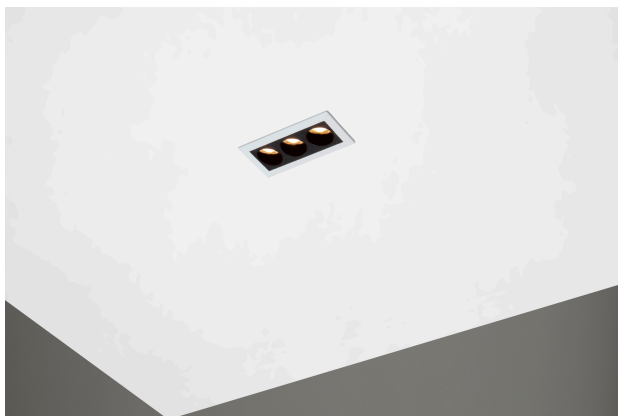

VLOK

Technical information / Información técnica:

Index Protection / Índice de protección:	IP65
Driver:	Included / incluido
CRI:	90
Temperature / Temperatura:	2700K / 3000K / 4000K
Lifetime / Tiempo de vida:	50.000h
Technology / Tecnología:	LED
Guarantee / Garantía:	5 years / años
Class / Clase:	Class II
Voltage / Voltaje:	230V
Flicker:	<5%
Step McAdam:	3-SCDM
Cut-out / Huevo de epotramiento:	87×32mm

Model:

	Colour	CRI/Temp.	Angle	Led	Dimming
24613-	0 White	H 927	2 20°	0 630lm / 8W	- On-off
	1 Black	E 930	3 36°		R Edge cut
		F 940			N DALI NO PUSH

Vlok Recessed
24613-

Quality certificates: