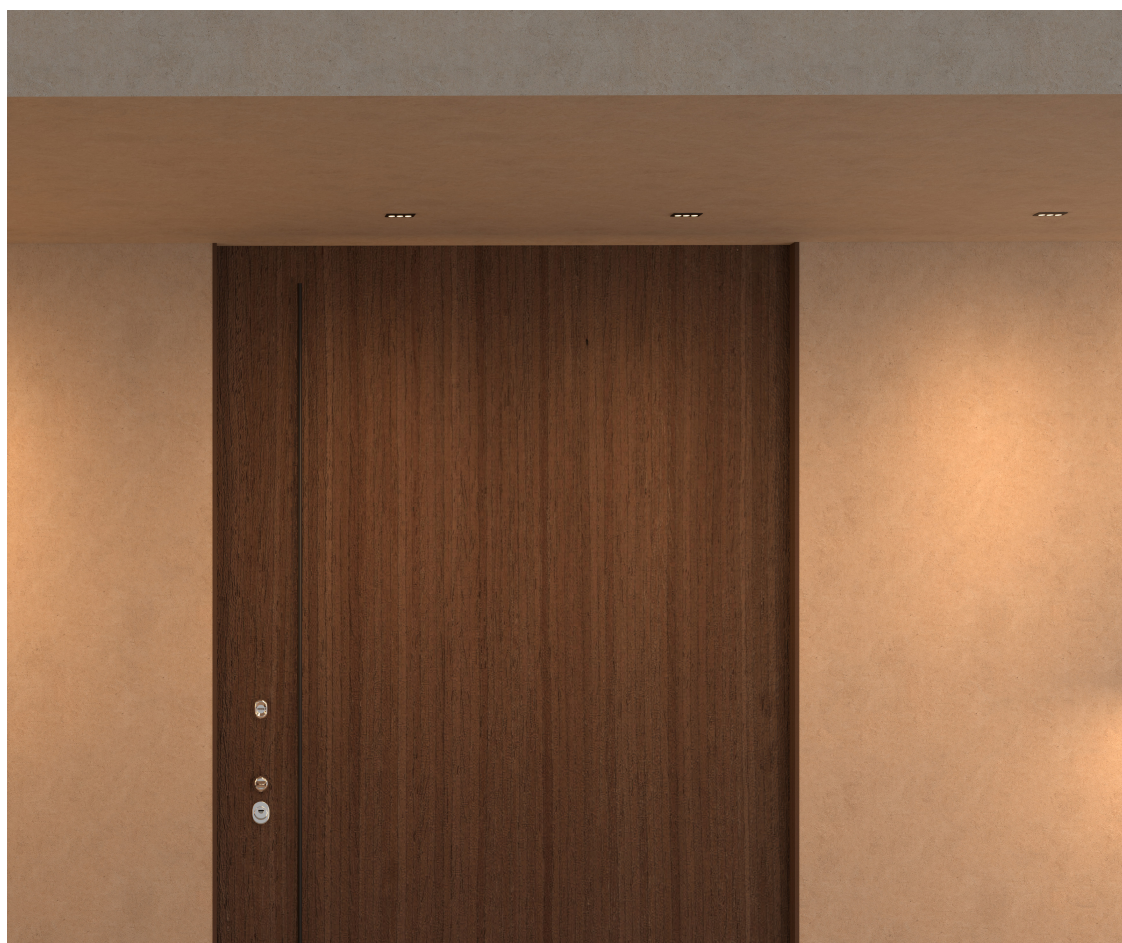

VLOK

EN

Vlok's powerful and elegant exterior design provides a clean and minimalist effect thanks to its small size. Its Unified Glare Ratio (UGR) of less than 13, achieved thanks to its reflector, guarantees an almost imperceptible light output with a uniform and glare-free luminous effect from all models in the family.

Available in modules of three, six and twelve LEDs with an IP65 rating, which provides high resistance and safety for use in any outdoor project environment.

ES

Vlok potente y elegante diseño exterior que brinda un efecto limpio y minimalista gracias a su reducido tamaño. Su índice de deslumbramiento unificado (UGR) inferior a 13, logrado gracias a su reflector, garantiza una salida de luz casi imperceptible con un efecto luminoso uniforme y sin deslumbramientos por parte de todos los modelos de la familia.

Disponible en módulos de tres, seis y doce leds con un grado IP65, que proporciona una alta resistencia y seguridad para poder utilizarlo en cualquier ámbito de proyecto exterior.

FR

Le design extérieur puissant et élégant de Vlok offre un effet propre et minimaliste grâce à sa petite taille. Son rapport d'éblouissement unifié (UGR) inférieur à 13, obtenu grâce à son réflecteur, garantit un rendement lumineux presque imperceptible avec un effet lumineux uniforme et sans éblouissement pour tous les modèles de la famille.