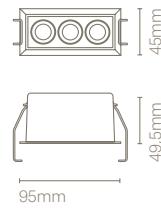

VLOK

Technical information / Información técnica:

Index Protection / Índice de protección:	IP65
Driver:	Included / incluido
CRI:	90
Temperature / Temperatura:	2700K / 3000K / 4000K
Lifetime / Tiempo de vida:	50.000h
Technology / Tecnología:	LED
Guarantee / Garantía:	5 years / años
Class / Clase:	Class II
Voltage / Voltaje:	230V
Flicker:	<5%
Step McAdam:	3-SCDM
Cut-out / Huevo de epotramiento:	87×32mm

VLOK RECESSED-24613

Model:

	Colour	CRI/Temp.	Angle	Led	Dimming
24613-	0 White	H 927	2 20°	0 630lm / 8W	- On-off
	1 Black	E 930	3 36°		R Edge cut
		F 940			N DALI NO PUSH