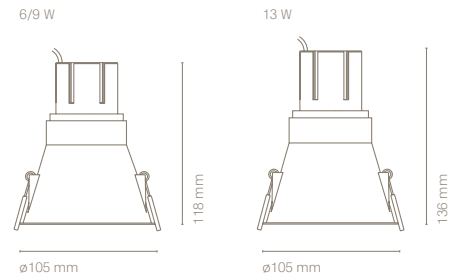

Tolva L

Technical information / Información técnica:

Index Protection / Índice de protección:	IP20/IP54
Driver:	Included / Incluido
CRI:	>90
Temperature / Temperatura:	2700K/3000K/4000K/Dim to warm (1800K-3000K)
Step McAdam:	3-SDCM
Bluetooth:	>20m
Lifetime / Tiempo de vida:	50.000h
Technology / Tecnología:	LED
Guarantee / Garantía:	5 years / 5 años
Class / Clase:	II
Voltage / Voltaje:	230V
Flicker:	Flicker free <7%
Cut-out:	Ø100mm

Tolva L Sym.
00401-

Model:

	Colour	CRI/Temp.	Angle	Led	Dimming	Index Protection	Emergency
00401-	0 White	H 927	2 20°	0 780 lm / 6W**	- On-Off	- IP20	- No emergency
	1 Black	E 930	4 40°	1 1070 lm / 9W	D* Dali	P IP54	EM Kit 1h
	A Copper	F 940	6 60°	2 1400 lm / 13W	R* Edge Cut		
	D Gold	D* 918-930			B Bluetooth		
	G Graphite				Z Zigbee		

Cut-out 100 mm

* Dim to warm (1800K - 3000K): Only available with 6W dimmable version.

** Dim to warm 635lm / 6W