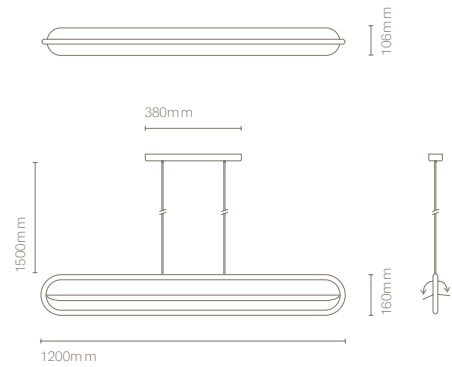

BOW

by
Nahtrang Design

Technical information / Información técnica:

Index Protection / Índice de protección:	IP20
Driver:	Included / Incluido
CRI:	80
Temperature / Temperatura:	2700K
Lifetime / Tiempo de vida:	50.000h
Technology / Tecnología:	LED
Guarantee / Garantía:	5 years / 5 años
Class I / Clase I	
Voltage / Voltaje:	220-240V

Bow
Suspended H1200
31125-

Model:

31125-	COLOUR	CRI/TEMP.	LED
1	Black	G 827	3 2490lm /23W