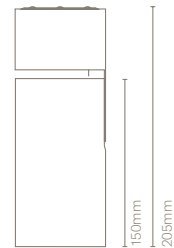

SUTIL

Technical information / Información técnica:

Index Protection / Índice de protección:	IP20
Driver:	Included / incluido
CRI:	≥90
Temperature / Temperatura:	2700K / 3000K / 3500K / 4000K
Lifetime / Tiempo de vida:	50.000h
Technology / Tecnología:	LED
Guarantee / Garantía:	5 years / años
Class / Clase:	Class II
Voltage / Voltaje:	230V
Flicker:	<5%
Step McAdam:	2-SCDM

Ø82mm
SUTIL BASE-26021

*CRI97 on demand

Model:

	Colour	CRI/Temp.	Angle	Led	Dimming
26021-	0 White	H 927	1 15°	2 1500lm / 12W	- No dimming
	1 Black	E 930	3 36°	3 2000lm / 17.5W	R Edge cut
	V White / Copper	W 935	5 50°	4 3000lm / 25W	N Dali no push
	Z White / Gold	F 940			
	B Black / Copper				
	K Black / Gold