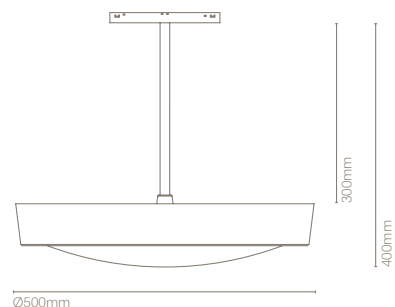

PLAF

Technical information / Información técnica:

Index Protection / Índice de protección:	IP20
Driver:	On 48V track / En carril 48V
CRI:	90
Temperature / Temperatura:	2700K / 3000K / 4000K / Tuneable White
Lifetime / Tiempo de vida:	50.000h
Technology / Tecnología:	LED
Guarantee / Garantía:	5 years / años
Class / Clase:	Class III
Voltage / Voltaje:	48V
Flicker:	<1%
Step McAdam:	3-SCDM

PLAF 48V 300mm-25231E

Model:

	Colour (exterior / interior)	CRI/Temp.	Angle	Led	Dimming
25231E -	0 White / White	H 927	9 110°	2 3979lm / 25W	- On - Off
	1 Black / Black	E 930			D* DALI
	V White / Copper	F 940			
	Z White / Gold	T*927 - 960			
	B Black / Copper				
	K Black / Gold				

*Tuneable white only with Dalí (D)