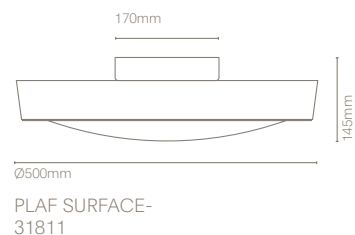

PLAF

Technical information / Información técnica:

Index Protection / Índice de protección:	IP20
Driver:	Included / incluido
CRI:	90
Temperature / Temperatura:	2700K / 3000K / 4000K / Tuneable White
Lifetime / Tiempo de vida:	50.000h
Technology / Tecnología:	LED
Guarantee / Garantía:	5 years
Class / Clase:	Class II
Voltage / Voltaje:	220V
Flicker:	<5%
Step McAdam:	3-SCDM