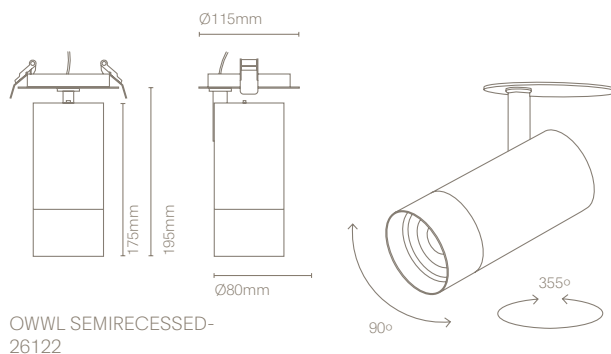

OWWL

Technical information / Información técnica:

Index Protection / Índice de protección:	IP20
Driver:	Included / incluido
CRI:	90*
Temperature / Temperatura:	2700K / 3000K / 4000K
Lifetime / Tiempo de vida:	50.000h L80B20
Technology / Tecnología:	LED
Guarantee / Garantía:	5 years / años
Class / Clase:	Class II
Voltage / Voltaje:	230V
Flicker:	<5%
Step McAdam:	2-SCDM
Cut-out / Huevo de epotramiento:	Ø100mm

Model:

	Colour	CRI/Temp.	Angle	Led	Dimming
26122-	0 White	H 927	Z Zoom 20 - 60°	2 1500lm / 12W	- No dimming
	1 Black	E 930		3 2000lm / 17.5W	D DALI
		W 935		4 3000lm / 26W	B Bluetooth
		F 940		5 4000lm / 34W	

*CRI97 on demand