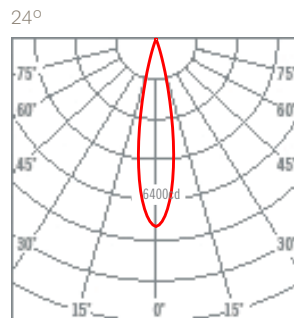

cd / Kl/m $\eta = 91\%$
- c0 - 180 - c90 - 270