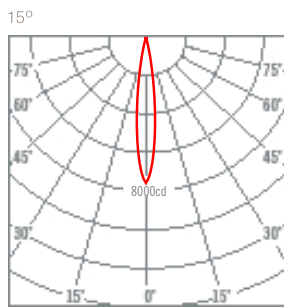

cd / Kl/m $\eta = 84\%$
- c0 - 180 - c90 - 270