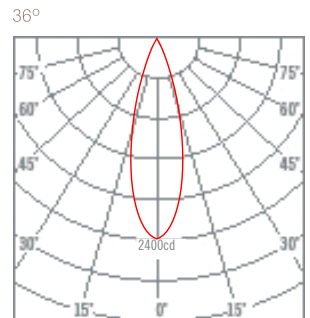

## Model:

25022-	COLOUR	CRI/ TEMP.	ANGLE	ED	DIMMING
1	Black	G 827	1 15°	0 1025lm/15W	- No dimming
		C 830	2 24°		D DALI
			3 36°		

cd / Kl/m  $\eta = 84\%$   
 - c0 - 180 - c90 - 270

cd / Kl/m  $\eta = 91\%$   
 - c0 - 180 - c90 - 270

cd / Kl/m  $\eta = 88\%$   
 - c0 - 180 - c90 - 270