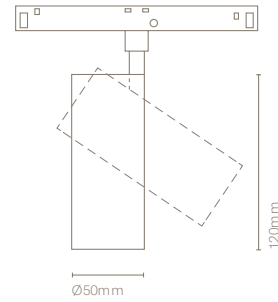

MG_TRACK

Technical information / Información técnica:

Index Protection / Índice de protección:	IP20
Driver:	Included / Incluido
CRI:	90
Temperature / Temperatura:	2700K/3000K
Lifetime / Tiempo de vida:	50.000h
Technology / Tecnología:	LED
Guarantee / Garantía:	5 years / 5 años
Class II / Clase I	
Voltage / Voltaje:	48V

Zoom spotlight 15W
25022-

Model:

25022-	COLOUR	CRI/ TEMP.	ANGLE	ED	DIMMING
1	Black	G 827	1 15°	0 1025lm/15W	- No dimming
		C 830	2 24°		D DALI
			3 36°