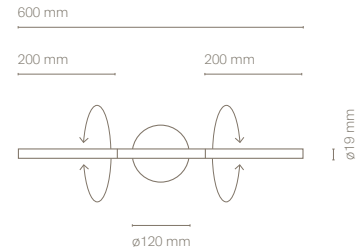

La tecnologia LED permette di creare una luce tecnica, calda e controllata, perfetta per ogni tipo di progetto.

Lines

Technical information / Información técnica:

Index Protection / Índice de protección:	IP20
Driver:	Included / Incluido
CRI:	90
Temperature / Temperatura:	2700K / 3000K / 4000K
Lifetime / Tiempo de vida:	50.000h
Technology / Tecnología:	LED
Guarantee / Garantía:	5 years / 5 años
Class / Clase:	II
Voltage / Voltaje:	110-240V
Step McAdam:	3-SDCM