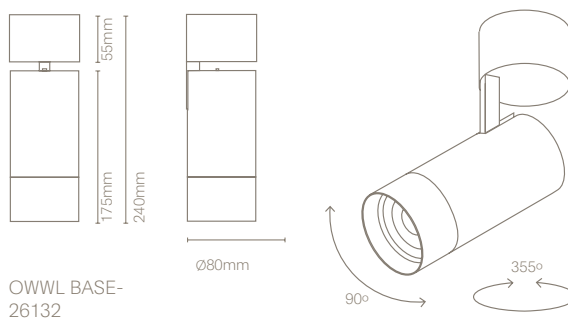

OWWL

Technical information / Información técnica:

Index Protection / Índice de protección:	IP20
Driver:	Included / incluido
CRI:	90*
Temperature / Temperatura:	2700K / 3000K / 4000K
Lifetime / Tiempo de vida:	50.000h L80B20
Technology / Tecnología:	LED
Guarantee / Garantía:	5 years / años
Class / Clase:	Class II
Voltage / Voltaje:	230V
Flicker:	<5%
Step McAdam:	2-SCDM

OWWL BASE-26132

*CRI97 on demand

Model:

	Colour	CRI/Temp.	Angle	Led	Dimming
26132-	0 White	H 927	Z Zoom 20 - 60°	2 1500lm / 12W	- No dimming
	1 Black	E 930		3 2000lm / 17.5W	R Edge cut
		W 935		4 3000lm / 26W	N*Dali no push
		F 940			

* Only 300lm