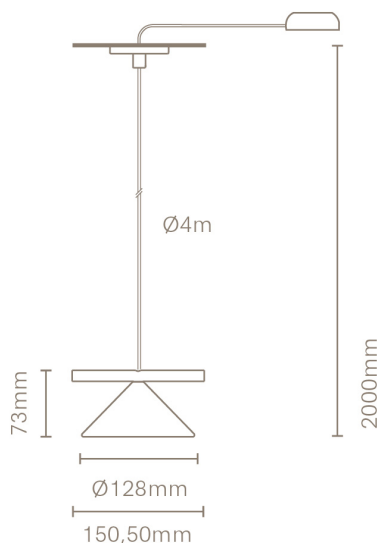

Belle single conic recessed

Technical information / Información técnica:

Index Protection / Índice de protección:	IP20
Driver:	Included / incluido
CRI:	90
Temperature / Temperatura:	2700K / 3000K / 4000K
Lifetime / Tiempo de vida:	50.000h L80B20
Technology / Tecnología:	LED
Guarantee / Garantía:	5 years / años
Class / Clase:	Class II
Voltage / Voltaje:	220-240V
Power / Corriente:	250 mA
Flicker:	Low ripple <5%
Step McAdam:	3-SDCM
Cut-out / Huevo de empotramiento:	60mm
Maximum luminaire length / Longitud máxima de luminaria:	2m