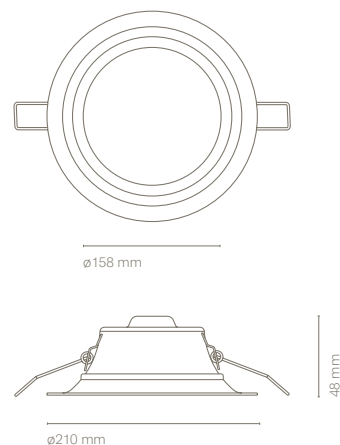

Hut L

Technical information / Información técnica:

Index Protection / Índice de protección:	IP44
Driver:	Included / Incluido
CRI:	>80
Temperature / Temperatura:	3000K / 4000K
Lifetime / Tiempo de vida:	35.000h
Technology / Tecnología:	LED
Guarantee / Garantía:	3 years / 3 años
Class II / Clase II	
Voltage / Voltaje:	230V
Step McAdam:	4-SDCM

01820-
Hut L

Model:

	Colour	CRI/Temp.	Angle	Led	Dimming
01820-	0 White	C 830	9 90°	3 2000 lm / 21W	On-Off
		N 840			D Dali

Cut-out 190mm