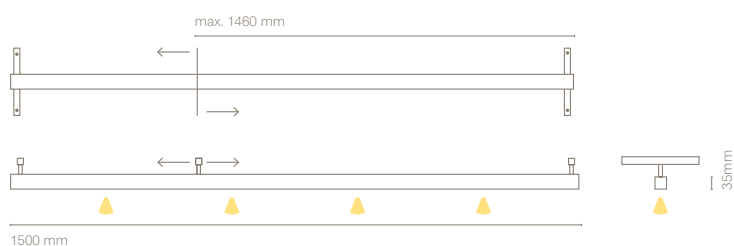

Model:

	Colour	CRI/Temp.	Angle	Led	Dimming
25131E-	0 White	H 927	9 120°	1 1300 lm / 20W	On-Off
	1 Black	E 930			D Dali
		F 940