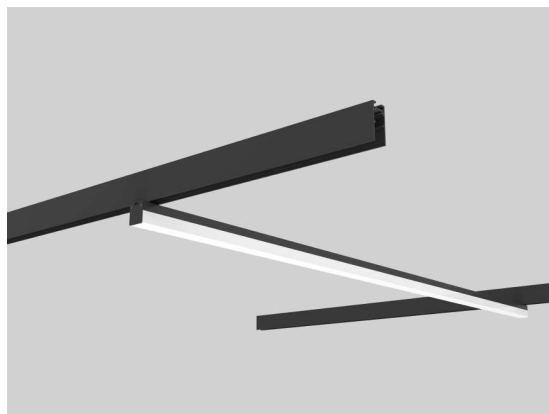

48V H. Opal lienal direct

Technical information / Información técnica:

Index Protection / Índice de protección:	IP20
Driver:	Included / Incluido
CRI:	90
Temperature / Temperatura:	2700K/3000K
Lifetime / Tiempo de vida:	50.000h
Technology / Tecnología:	LED
Guarantee / Garantía:	5 years / 5 años
Class / Clase	II
Voltage / Voltaje:	48V