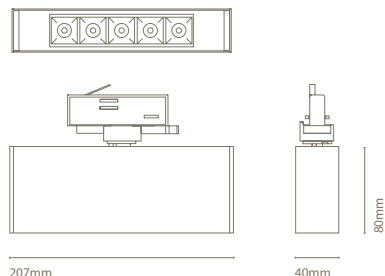

Dot S Track

Technical information / Información técnica:

Impact Protection / Protección impacto:	IP20
Driver:	Included/ Incluido
CRI:	>90
Temperature / Temperatura:	2700/3000K/4000K
Lifetime/ Horas de vida:	50.000 h
Technology / Tecnología:	LED
Guarantee / Garantía:	5 years / 5 años
Class / Clase	I
Voltage / Voltaje:	230V
Step McAdam:	3-SDCM
Flicker:	Flicker Free
UGR:	<13

16661-
Dot S Track 207mm

Model:

	Colour	CRI/Temp.	Angle	Led	Dimming
16661-	0 White	H 927	1 12°	0 620 lm / 5W	On-Off
	1 Black	E 930	3 34°	1 1050 lm / 10W	N Dali no-push
	2 Grey	F 940	4 48°