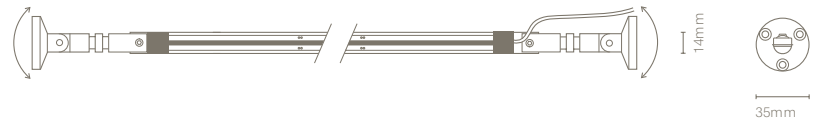

ELEGANCE

24V set
21505-

Technical information / Información técnica:

Index Protection / Índice de protección:	IP66
Driver:	Included / Incluido
CRI:	90
Temperature / Temperatura:	2700K /3000K/4000K
Lifetime / Tiempo de vida:	40.000h
Technology / Tecnología:	LED
Guarantee / Garantía:	3 years / 3 años
Class II / Clase II	
Voltage / Voltaje:	24V / 230V

Model:

	CRI/Temp.	Angle	Led	Length	Dimming
21505-	H 927	9 120°	0 990lm / 11W / COB	05 5 meters	On-Off
	E 930			03 3 meters	B Bluetooth
	F 940				

Driver included
On/Off: 180x52x30mm
Bluetooth: 225x43x31mm
Dali: 225x43x31mm