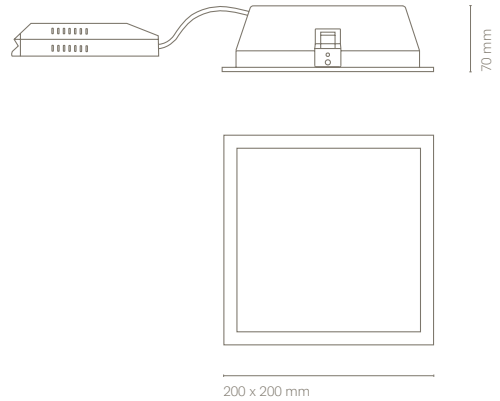

Pro SQ

Technical information / Información técnica:

Index Protection / Índice de protección:	IP44
Driver:	Included / Incluido
CRI:	>80
Temperature / Temperatura:	3000K/4000K
Step McAdam:	3-SDCM
Cut out:	185x185mm
Lifetime / Tiempo de vida:	50.000h
Technology / Tecnología:	LED
Guarantee / Garantía:	5 years / 5 años
Class / Clase:	II
Voltage / Voltaje:	230V
Flicker:	Flicker free < 5%
Bluetooth:	>20m
LB:	L80B20

01681-

Model:

	Colour	CRI/Temp.	Angle	Led	Dimming	Emergency
01681-	0 White	C 830	8 80°	3 2500 lm / 21W	- On-Off	- No Emergency
	1 Black	N 840			D Dali	EM Kit 1h
	2 Grey				B Bluetooth	
					Z Zigbee	
					N Dali no-push