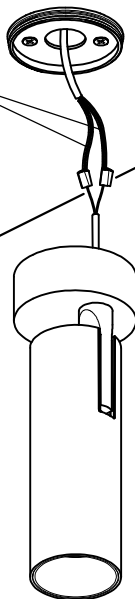

# SUTIL MINI

26025-xSx1 SUTIL MINI SURFACE ON/OFF

26025-xSx1D SUTIL MINI SURFACE DALI

FIG-2

FIG-3

Proteger con los cables con las fundas suministradas.  
*Protect the cables with the supplied covers.*

FIG-4a

FIG-4b

Antes de roscar la luminaria, dar un par de vueltas en el sentido contrario para evitar que los cables queden tensados.  
*Before screwing the luminaire, make a couple of turns in the opposite direction to prevent the cables from being stressed.*