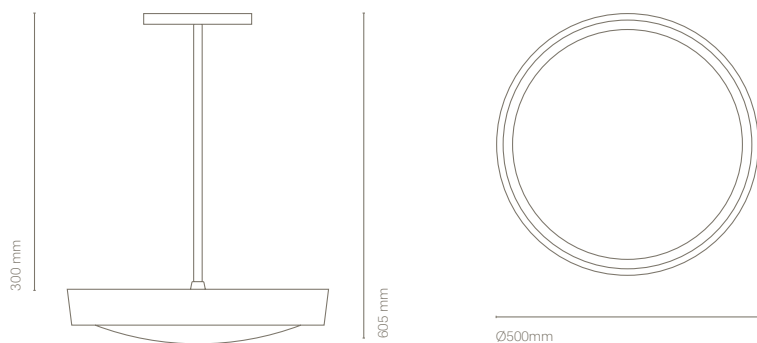

25231E-

Quality certificates: