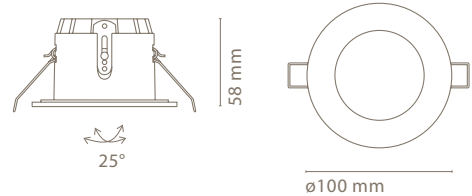

Confort S Adjustable

Technical information / Información técnica:

Step McAdam:	3-SDCM
Impact Protection / Protección impacto:	IP65
Driver:	Included/ Incluido
CRI:	>90
Temperature / Temperatura:	2700K/3000K/4000K
Lifetime/ Horas de vida:	50.000 h
Technology / Tecnología:	LED
Guarantee / Garantía:	5 years / 5 años
Class / Clase	II
Voltage / Voltaje:	230V
Flicker:	Flicker free <7%

00217

Model:

	Colour	CRI/Temp.	Angle	Led	Dimming
00217- 230V	0 White	H 927	1 15°	0 600 lm / 6W	On-Off
	1 Black	E 930	3 36°		R Edge Cut
	2 Grey	F 940	5 50°		D Dali

Cut-out 75mm