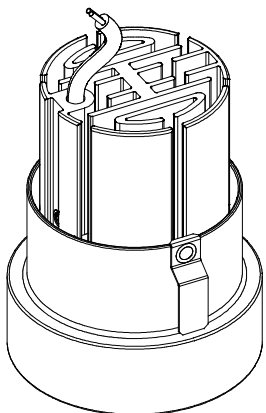

BUMPY

Ref. 00160-

Destinado solo para uso en interiores.
Intendend for indoor use only.

Nexia
Culture x light

NEXIA ILUMINACIÓN S.L.
Polígono Industrial Can Carner
C/ Priorat, 14-20
08211 Castellar del Vallès
Barcelona, SPAIN
Tel. +34 93 715 47 12
info@nexia.es www.nexia.es