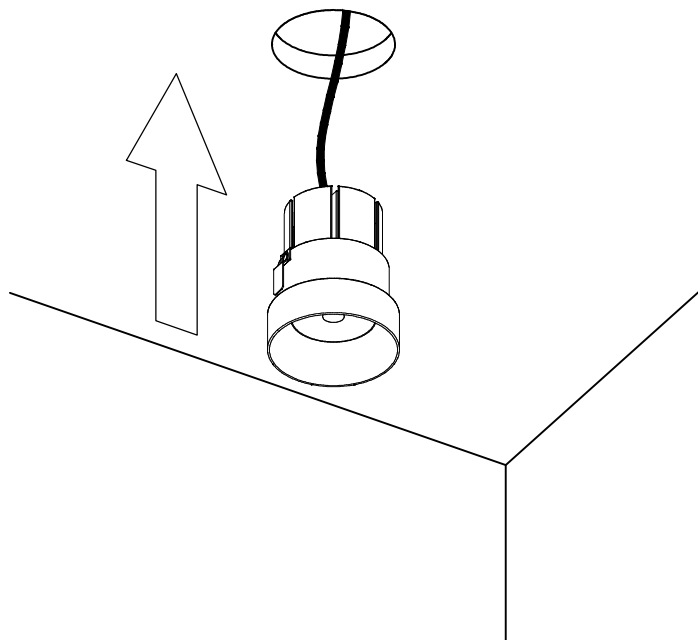

BUMPY

Ref. 00160-

Destinado solo para uso en interiores.
Intendend for indoor use only.

Nexia
Culture x light

NEXIA ILUMINACIÓN S.L.
Polígono Industrial Can Carner
C/ Priorat, 14-20
08211 Castellar del Vallès
Barcelona, SPAIN
Tel. +34 93 715 47 12
info@nexia.es www.nexia.es

FIG-1

FIG-2

H000328

FIG-3

FIG-4

No cubra las luminaires con material
aislante térmico

*Don't cover luminaires with thermal
insulation material*