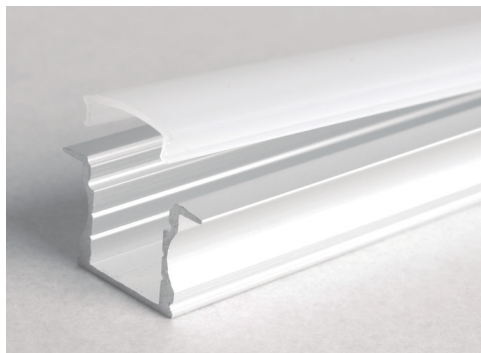

## LED STRIP

RECESSED PROFILE 15 MM  
PERFIL EMPOTRABLE 15 MM

		Color			
15974 -		White	0	200 cm	200
		Black	1	150 cm	150
		Silver	8	100 cm	100
				50 cm	050

Material / Material	AL6063-T5
Application / Aplicación	Recessed / Empotrable
Inner dimension / Medida interior	12.2 mm
Maximum power / Potencia máxima	20W