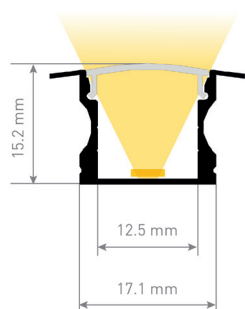

## LED STRIP

RECESSED PROFILE 15 MM  
PERFIL EMPOTRABLE 15 MM

		Color			
15974 -		White	0	200 cm	200
		Black	1	150 cm	150
		Silver	8	100 cm	100
				50 cm	050

Material / Material	AL6063-T5
Application / Aplicación	Recessed / Empotrable
Inner dimension / Medida interior	12.2 mm
Maximum power / Potencia máxima	20W