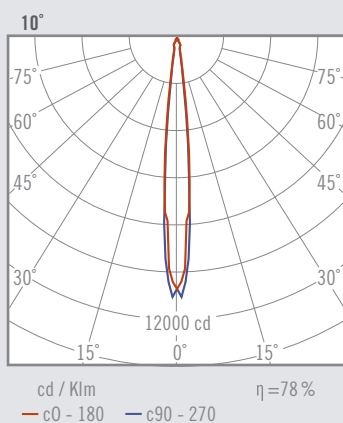

CERTIFICADOS DE CALIDAD: