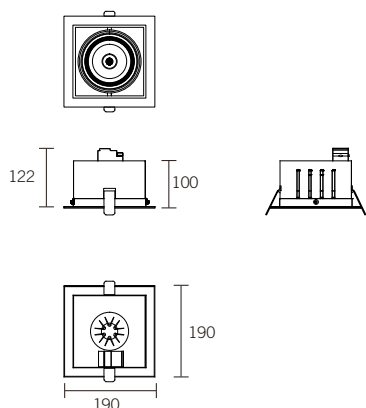

NEXIA KARDAN_L

Downlight empotrable multisistema para para uno, dos o tres elementos para modulo LED de aluminio.
Bajo demanda disponible en GU10

02431 -		Color	CRI / Temp.	Ángulo	Led	Regulación	Clase
0	Blanco	H	927	1	10°	-	No regulable
1	Negro	E	930	4	40°	D	Dali
2	Gris	F	940				

1895 g	170x170 mm	45°	1	20	CRI ≥ 90	2-SDCM	40.000 h	230 V	DRIVER <5%	LED
--------	------------	-----	---	----	----------	--------	----------	-------	------------	-----

DESCRIPCIÓN

KARDAN es un sistema reconocido que permite bajo una misma estética la combinación de diferentes tipos de luces LED COB integradas en multisistemas de aluminio, de uno a tres elementos.

INSTALACIÓN

Empotramiento cuadrado 170x170mm.

CERTIFICADOS DE CALIDAD: