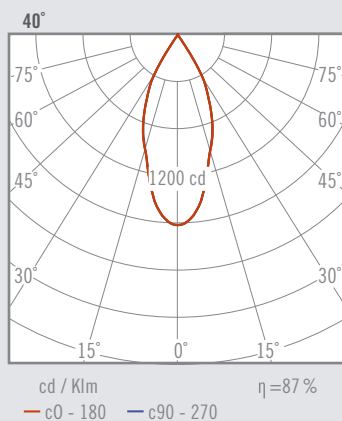

INSTALACIÓN

Empotramiento cuadrado 170x170mm.

CERTIFICADOS DE CALIDAD: