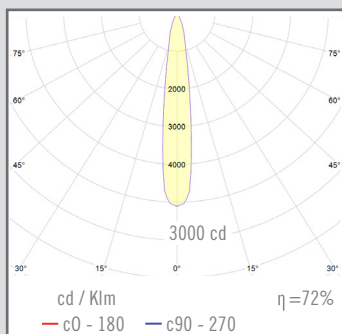

Color

- 0 Blanco
- 1 Negro
- A Cobre
- D Oro
- R Rojo
- G Grafito

15°