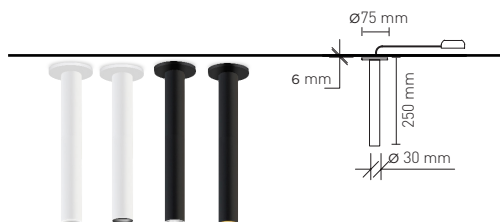

NEXIA

BCN 30_DOWN

Luminaria LED de aluminio adosada a techo.
Driver falso techo.

06641-	BCN DOWN 30 250mm					
	Color	CRI / Temp.	Ángulo	Led	Regulación	Clase
0	Blanco	E 930	2 25°	0 660 lm / 6W	D Dali*	II
1	Negro					

193 g	60 mm	1	20	IP	CRI=90	3-SDCM	50.000 h	230 V	DRIVER	LED	* Versión sólo válida para falso techo accesible.
-------	-------	---	----	----	--------	--------	----------	-------	--------	-----	---

DESCRIPCIÓN