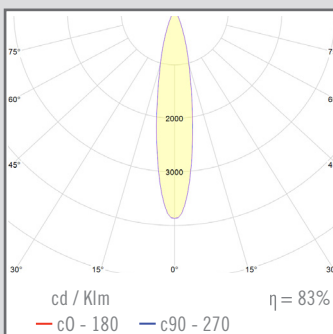

NEXIA

BCN 30_DOWN

Luminaria LED de aluminio adosada a techo.
Driver falso techo.

06641-	BCN DOWN 30 250mm					
	Color	CRI / Temp.	Ángulo	Led	Regulación	Clase
0	Blanco	E 930	2 25°	0 660 lm / 6W	D Dali*	II
1	Negro					

193 g	60 mm	1	20	IP	CRI=90	3-SDCM	50.000 h	230 V	DRIVER	LED	* Versión sólo válida para falso techo accesible.

DESCRIPCIÓN

La familia BCN está fabricada en aluminio de extraordinaria pureza. Ofrece un completo rango de opciones entre las que escoger, según los requerimientos de cada espacio.

Posibilidad de personalizar bajo demanda cualquier color de la carta RAL (pintura) y acabado especial baño de metal.
Bajo demanda, pintado electrofítico para acabados especiales.

INSTALACIÓN

Instalación sencilla de platina con tornillos a techo (tornillos no suministrados)

ACCESORIOS

06795- LENTE 15°

06590 - ARO FRONTAL

Color

- 0 Blanco
- 1 Negro
- A Cobre
- D Oro
- R Rojo
- G Grafito

15°

25°

CERTIFICADOS DE CALIDAD:

Zhaga

CE
ROHS

eco
raee