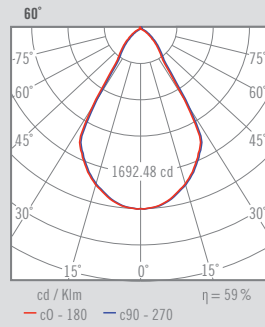

CERTIFICADOS DE CALIDAD :