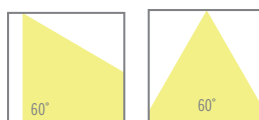

CERTIFICADOS DE CALIDAD :