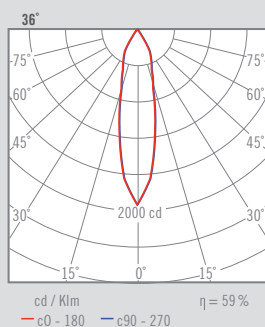

CERTIFICADOS DE CALIDAD :