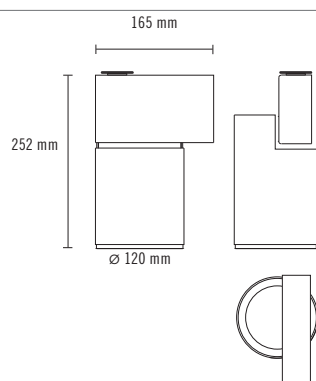

NEXIA

BCN 120

Proyector de aluminio LED, con adaptador a carril trifásico o con base a techo.

06532 -		Color	CRI / Temp.	Ángulo	Led	Regulación	Clase			
0	Blanco	G	827	1	15°	2	1500 lm / 12 W	D	Dali	I
1	Negro	C	830	3	36°	3	2000 lm / 17,5 W			
2	Gris	N	840	6	60°	4	3000 lm / 25 W			
P	Al. pulido	H	927			5	4000 lm / 33 W			
		E	930			6	5000 lm / 37 W*			
		F	940			7	6000 lm / 43 W*			

1500 g	90°	355°	1	20	IP	CRI=80/90	2-SDCM	50.000 h	230V	DRIVER <5%	LED	Base
--------	-----	------	---	----	----	-----------	--------	----------	------	------------	-----	------

*Sólo disponible para temperatura de color 830 y 840.