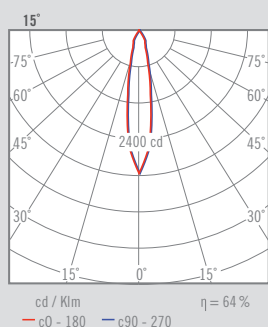

CERTIFICADOS DE CALIDAD :