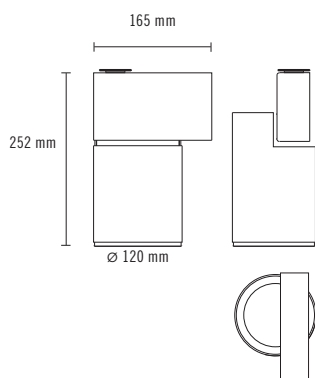

NEXIA

BCN 120

Projecteur d'aluminium LED, avec adaptateur pour rail triphasé à la base au plafond.

06532 - [] [] [] [] [] []

	Couleur	CRI / Temp.	Angle	Lampe	Règlement	Classe
0	Blanc	G 827*	1 15°	2 1500 lm / 11 W	D Dali	I
1	Noir	C 830	3 36°	3 2000 lm / 16 W		
2	Gris	N 840	6 60°	4 3000 lm / 25 W		
P	Alum. poli	E 930		5 4000 lm / 31 W		
		H 927*		6 5000 lm / 40 W**		
		F 940				

				IP	230 V	DRIVER	LED		50.000 h	Avec base
1500 g	90°	355°	1	20						

*Sur demande. **Sólo se fabrica en temperaturas 830 y 840.

DESCRIPTION

-Projecteur à LED en aluminium, avec un adaptateur pour rail triphasé ou avec une base pour plafond ou surface. Driver inclus. Disponible en autres adaptateurs de rail DALI.

INSTALLATION

-L'installation de la pièce de support au mur/plafond avec 2 vis. Le projecteur viens fixé sans nécessité d'outil. Prêt pour installation dans rail universel (3 allumes).

CERTIFICAT DE QUALITÉ :