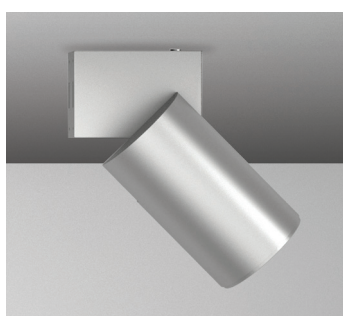

NEXIA

BCN 120

Projecteur d'aluminium LED, avec adaptateur pour rail triphasé à la base au plafond.

06532 - [] [] [] [] [] []

	Couleur	CRI / Temp.	Angle	Lampe	Règlement	Classe
0	Blanc	G 827*	1 15°	2 1500 lm / 11 W	D Dali	I
1	Noir	C 830	3 36°	3 2000 lm / 16 W		
2	Gris	N 840	6 60°	4 3000 lm / 25 W		
P	Alum. poli	E 930		5 4000 lm / 31 W		
		H 927*		6 5000 lm / 40 W**		
		F 940				

				IP	230 V	DRIVER	LED		50.000 h	Avec base
1500 g	90°	355°	1	20						

*Sur demande. **Sólo se fabrica en temperaturas 830 y 840.

DESCRIPTION

-Projecteur à LED en aluminium, avec un adaptateur pour rail triphasé ou avec une base pour plafond ou surface. Driver inclus. Disponible en autres adaptateurs de rail DALI.

INSTALLATION

-L'installation de la pièce de support au mur/plafond avec 2 vis. Le projecteur viens fixé sans nécessité d'outil. Prêt pour installation dans rail universel (3 allumes).

CERTIFICAT DE QUALITÉ :