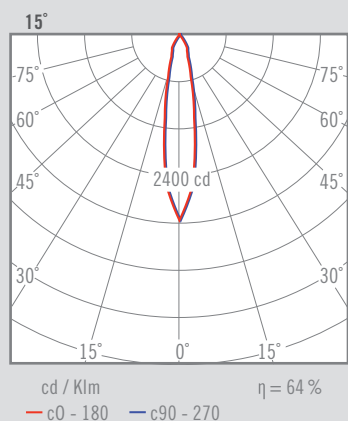

CERTIFICAT DE QUALITÉ :