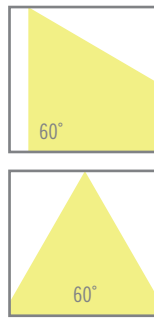

CERTIFICAT DE QUALITÉ :