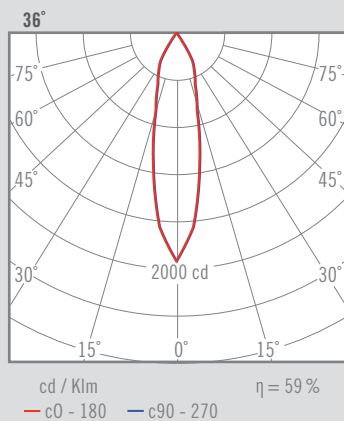

CERTIFICAT DE QUALITÉ :