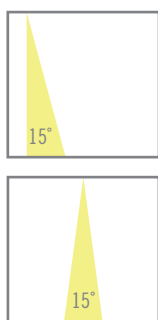

CERTIFICAT DE QUALITÉ :