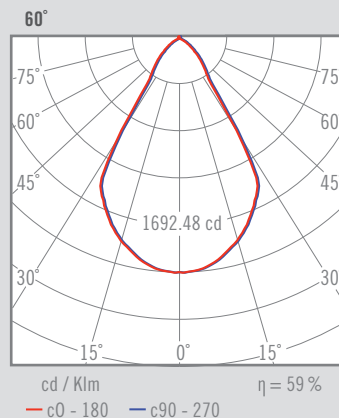

CERTIFICAT DE QUALITÉ :