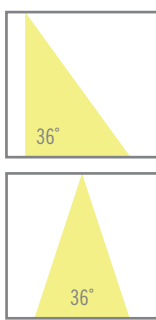

CERTIFICAT DE QUALITÉ :