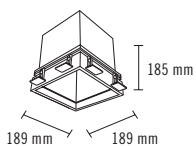

02391 - TRIMLESS MULTISYSTEM - 1 ELEMENT

Colour

2 Grey

1700 g 193x193 mm 1