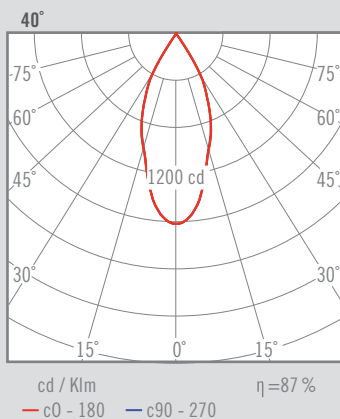

QUALITY CERTIFICATE: