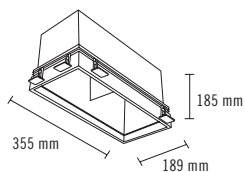

#### 02391 - TRIMLESS MULTISYSTEM - 1 ELEMENT

Colour

2 Grey

1700 g 193x193 mm 1