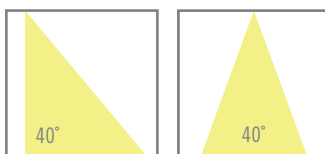

QUALITY CERTIFICATE: