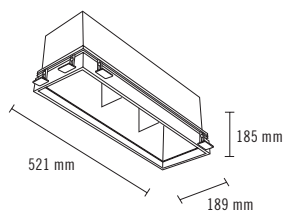

02393 - TRIMLESS MULTISYSTEM - 3 ELEMENTS

Colour

2 Grey

3800 g 193x524 mm 1