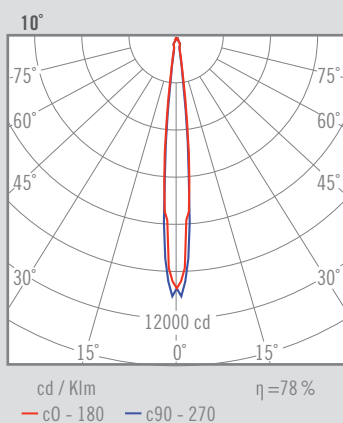

QUALITY CERTIFICATE: