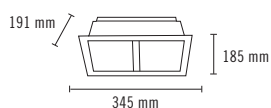

02393 - MULTISISTEMA TRIMLESS - 3 ELEMENTOS

Color

2 Gris

3800 g 193x524 mm 1

02394 - MULTISISTEMA TRIMLESS - 4 ELEMENTOS

Color

2 Gris

4900 g 193x690 mm 1

02382 - STEEL HOUSING - 2 ELEMENTS

Colour

- 0 White
- 1 Black
- 2 Grey

 1600 g  330x170 mm  1

02383 - STEEL HOUSING - 3 ELEMENTS

Colour

- 0 White
- 1 Black
- 2 Grey

 2200 g  490x170 mm  1

02384 - STEEL HOUSING - 4 ELEMENTS

Colour

- 0 White
- 1 Black
- 2 Grey

 2600 g  650x170 mm  1