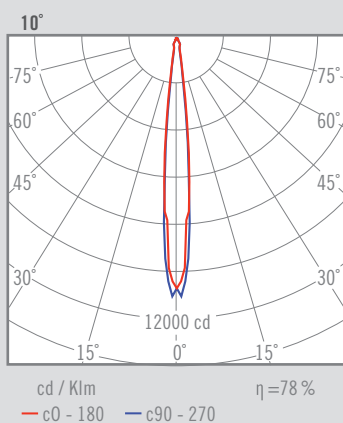

CERTIFICADOS DE CALIDAD: