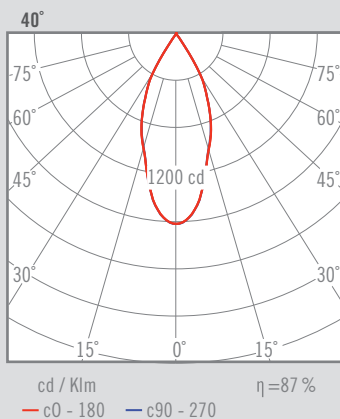

CERTIFICADOS DE CALIDAD: