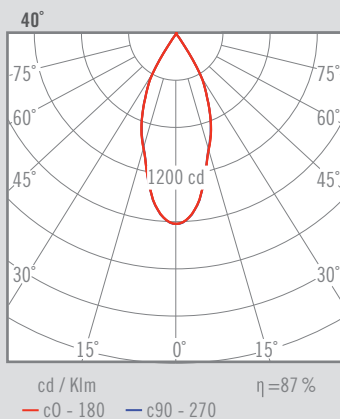

NEXIA KARDAN

Luminaire LED en aluminium.
Pour adapter à un multi-système downlight
encastré de 1 à 4 éléments.

02375 -						
Couleur	CRI / Temp.	Angle	Lampe	Règlement	Classe	
0 Blanc	C 830	1 10°	0 1800 lm / 17 W	D Dali	II	
1 Noir	N 840	4 40°				
2 Gris						
300 g	45°	IP 20	CRI=80	40.000 h	230 V	DRIVER LED

DESCRIPTION

-Luminaire en aluminium, combinable et adaptable
à downlights multisystème de 1 à 4 éléments.

INSTALLATION

-Installation à downlights multisystème.

CERTIFICAT DE QUALITÉ:

Zhaga