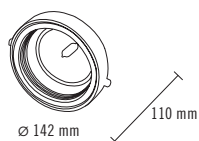

NEXIA KARDAN

Luminaire LED en aluminium.
Pour adapter à un multi-système downlight
encastré de 1 à 4 éléments.

02375 -						
Couleur	CRI / Temp.	Angle	Lampe	Règlement	Classe	
0 Blanc	C 830	1 10°	0 1800 lm / 17 W	D Dali	II	
1 Noir	N 840	4 40°				
2 Gris						
300 g	45°	IP 20	CRI=80	40.000 h	230 V	DRIVER LED

DESCRIPTION

-Luminaire en aluminium, combinable et adaptable
à downlights multisystème de 1 à 4 éléments.

INSTALLATION

-Installation à downlights multisystème.

CERTIFICAT DE QUALITÉ:

Zhaga