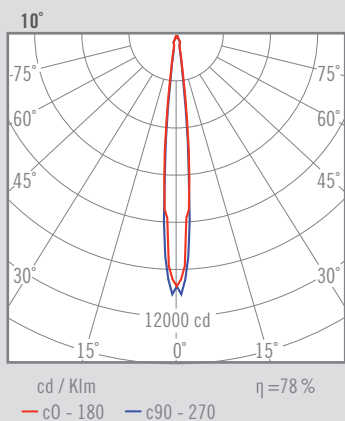

NEXIA KARDAN

Luminaire LED en aluminium.
Pour adapter à un multi-système downlight
encastré de 1 à 4 éléments.

02375 -						
Couleur	CRI / Temp.	Angle	Lampe	Règlement	Classe	
0 Blanc	C 830	1 10°	0 1800 lm / 17 W	D Dali	II	
1 Noir	N 840	4 40°				
2 Gris						
300 g	45°	IP 20	CRI=80	40.000 h	230 V	DRIVER LED

DESCRIPTION

-Luminaire en aluminium, combinable et adaptable
à downlights multisystème de 1 à 4 éléments.

INSTALLATION

-Installation à downlights multisystème.

CERTIFICAT DE QUALITÉ:

Zhaga