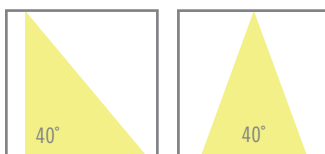

CERTIFICAT DE QUALITÉ:

Zhaga