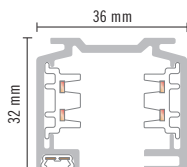

NEXIA TRACK

Carriles dali eutrac 16A.

DESCRIPCIÓN

Sistema de carril Dali Eutrac 16A superficie.

CARRILES DALI EUTRAC 16A

07751 - 100 cm de Longitud

Color

- 0 Blanco
- 1 Negro
- 8 Aluminio

ACCESORIOS

07760 - TAPA FINAL - 34 x 40 mm

6,5 mm 3 mm

07770 - KIT SUSPENSIÓN 150 cm

07771 - KIT SUSPENSIÓN 300 cm

Color

- 0 Blanco
- 1 Negro
- 2 Gris

ALIMENTADORES