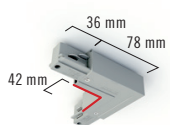

NEXIA TRACK

Carriles dali eutrac 16A.

DESCRIPCIÓN

Sistema de carril Dali Eutrac 16A superficie.

CARRILES DALI EUTRAC 16A

07751 - 100 cm de Longitud

Color

- 0 Blanco
- 1 Negro
- 8 Aluminio

ACCESORIOS

07760 - TAPA FINAL - 34 x 40 mm

6,5 mm 3 mm

07770 - KIT SUSPENSIÓN 150 cm

07771 - KIT SUSPENSIÓN 300 cm

Color

- 0 Blanco
- 1 Negro
- 2 Gris

ALIMENTADORES

Ref. 07758

Ref. 07759

Ref. 07761

Ref. 07762

Ref. 07763

Ref. 07773

Ref. 07776

Ref. 07777

Ref. 07778

Ref. 07779

Ref. 07780

07758 - ALIMENTADOR DERECHA

07759 - ALIMENTADOR IZQUIERDA

07761 - UNIÓN CODO 90° EXTERIOR

07762 - UNIÓN CODO 90° INTERIOR

07763 - ALIMENTADOR INTERMEDIA

07773 - UNIÓN CENTRAL

07776 - UNIÓN EN T INTERIOR IZQUIERDA

07777 - UNIÓN EN T INTERIOR DERECHA

07778 - UNIÓN EN T EXTERIOR IZQUIERDA

07779 - UNIÓN EN T EXTERIOR DERECHA

07780 - UNIÓN CONEXIÓN EN X

Color

- 0 Blanco
- 1 Negro
- 2 Gris

CERTIFICADOS DE CALIDAD: