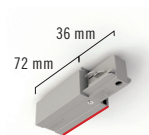

NEXIA TRACK

Carriles dali eutrac 16A.

DESCRIPCIÓN

Sistema de carril Dali Eutrac 16A superficie.

CARRILES DALI EUTRAC 16A

07751 - 100 cm de Longitud

Color

- 0 Blanco
- 1 Negro
- 8 Aluminio

ACCESORIOS

07760 - TAPA FINAL - 34 x 40 mm

6,5 mm 3 mm

07770 - KIT SUSPENSIÓN 150 cm

07771 - KIT SUSPENSIÓN 300 cm

Color

- 0 Blanco
- 1 Negro
- 2 Gris

ALIMENTADORES

Ref. 07758

Ref. 07759

Ref. 07761

Ref. 07762

Ref. 07763

Ref. 07773

Ref. 07776

Ref. 07777

Ref. 07778

Ref. 07779

Ref. 07780

07758 - ALIMENTADOR DERECHA

07759 - ALIMENTADOR IZQUIERDA

07761 - UNIÓN CODO 90° EXTERIOR

07762 - UNIÓN CODO 90° INTERIOR

07763 - ALIMENTADOR INTERMEDIA

07773 - UNIÓN CENTRAL

07776 - UNIÓN EN T INTERIOR IZQUIERDA

07777 - UNIÓN EN T INTERIOR DERECHA

07778 - UNIÓN EN T EXTERIOR IZQUIERDA

07779 - UNIÓN EN T EXTERIOR DERECHA

07780 - UNIÓN CONEXIÓN EN X

Color

- 0 Blanco
- 1 Negro
- 2 Gris

CERTIFICADOS DE CALIDAD: