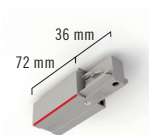

ACCESORIOS

07760 - TAPA FINAL - 34 x 40 mm

6,5 mm 3 mm

07770 - KIT SUSPENSIÓN 150 cm

07771 - KIT SUSPENSIÓN 300 cm

Color

- 0 Blanco
- 1 Negro
- 2 Gris

ALIMENTADORES