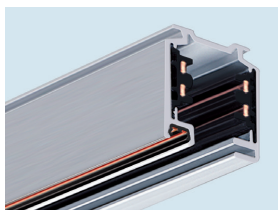

NEXIA TRACK

Carriles dali eutrac 16A.

DESCRIPCIÓN

Sistema de carril Dali Eutrac 16A superficie.

CARRILES DALI EUTRAC 16A

07751 - 100 cm de Longitud

Color

- 0 Blanco
- 1 Negro
- 8 Aluminio

ACCESORIOS

07760 - TAPA FINAL - 34 x 40 mm

6,5 mm 3 mm

07770 - KIT SUSPENSIÓN 150 cm

07771 - KIT SUSPENSIÓN 300 cm

Color

- 0 Blanco
- 1 Negro
- 2 Gris

ALIMENTADORES