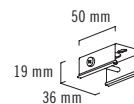

ACCESORIOS

07760 - TAPA FINAL - 34 x 40 mm

6,5 mm 3 mm

07770 - KIT SUSPENSIÓN 150 cm

07771 - KIT SUSPENSIÓN 300 cm

Color

- 0 Blanco
- 1 Negro
- 2 Gris

ALIMENTADORES