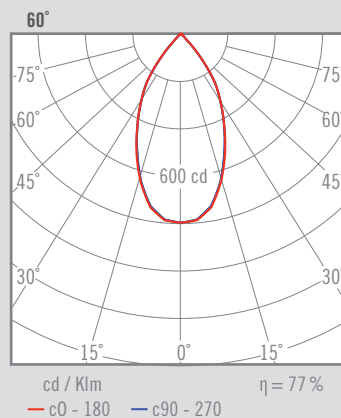

CERTIFICAT DE QUALITÉ :