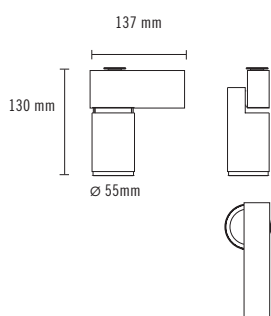

NEXIA

BCN 50

Projecteur d'aluminium LED, avec adaptateur pour rail triphasé à la base au plafond.

06504 -		Couleur	CRI / Temp.	Angle	Lampe	Règlement	Classe			
0	Blanc	G	827*	2	20°	0	660 lm / 7 W	R	Coupe-phase	I
1	Noir	C	830	4	40°					
2	Gris	N	840	6	60°					
P	Alum. poli									

380 g	90°	355°	1	IP 20	230 V	DRIVER	LED	40.000 h	Avec base
-------	-----	------	---	-------	-------	--------	-----	----------	-----------

*Sur demande

DESCRIPTION

-Projecteur à LED en aluminium, avec un adaptateur pour rail triphasé ou avec une base pour plafond ou surface.
Driver inclus.

INSTALLATION

-L'installation de la pièce de support au mur/plafond avec 2 vis.
Le projecteur viens fixé sans nécessité d'outil. Prêt pour installation dans rail universel (3 allumes).

CERTIFICAT DE QUALITÉ :