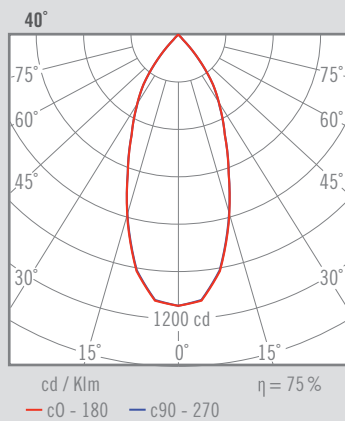

CERTIFICAT DE QUALITÉ :