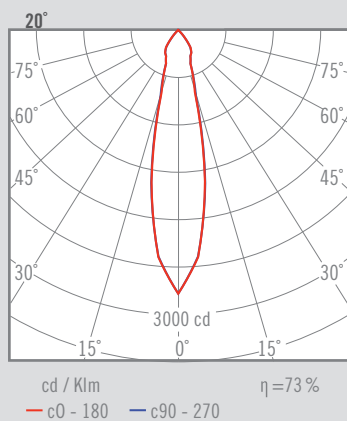

CERTIFICAT DE QUALITÉ :