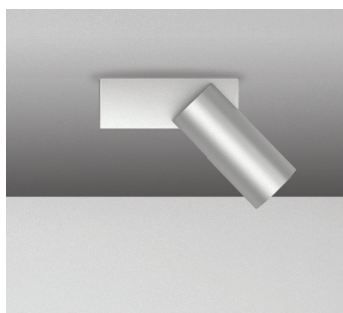

NEXIA

BCN 50

Projecteur d'aluminium LED, avec adaptateur pour rail triphasé à la base au plafond.

06504 -		Couleur	CRI / Temp.	Angle	Lampe	Règlement	Classe			
0	Blanc	G	827*	2	20°	0	660 lm / 7 W	R	Coupe-phase	I
1	Noir	C	830	4	40°					
2	Gris	N	840	6	60°					
P	Alum. poli									

380 g	90°	355°	1	IP 20	230 V	DRIVER	LED	40.000 h	Avec base
-------	-----	------	---	-------	-------	--------	-----	----------	-----------

*Sur demande

DESCRIPTION

-Projecteur à LED en aluminium, avec un adaptateur pour rail triphasé ou avec une base pour plafond ou surface.
Driver inclus.

INSTALLATION

-L'installation de la pièce de support au mur/plafond avec 2 vis.
Le projecteur viens fixé sans nécessité d'outil. Prêt pour installation dans rail universel (3 allumes).

CERTIFICAT DE QUALITÉ :