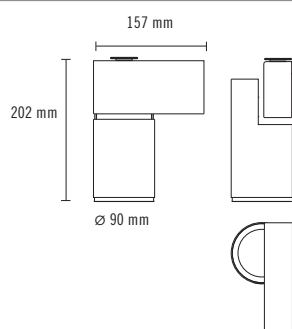

NEXIA

BCN 90

Projecteur d'aluminium LED, avec adaptateur pour rail triphasé à la base au plafond.

06512 -		FOOD SPECIAL / FASHION				
Couleur	CRI / Temp.	Angle	Lampe	Règlement	Classe	
0 Blanc	B Boulangerie	1 15°	3 2000 lm	D Dali	I	
1 Noir	M Viande	3 36°	4 3000 lm*			
2 Gris	P Poisson	6 60°				
P Alum. poli	V Fruit					
	R Mode					

800 g	90°	355°	1	IP 20	230 V	DRIVER	LED	50.000 h	Avec base
-------	-----	------	---	-------	-------	--------	-----	----------	-----------

* À l'exception de la viande

DESCRIPTION

-Projecteur à LED en aluminium, avec un adaptateur pour rail triphasé ou avec une base pour plafond ou surface. Driver inclus. Disponible en autres adaptateurs de rail DALI.

INSTALLATION

-L'installation de la pièce de support au mur/plafond avec 2 vis.
Le projecteur viens fixé sans nécessité d'outil. Prêt pour installation dans rail universel (3 allumes).

CERTIFICAT DE QUALITÉ: