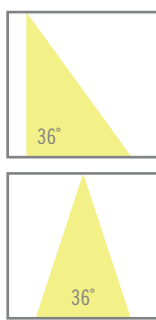

CERTIFICAT DE QUALITÉ: