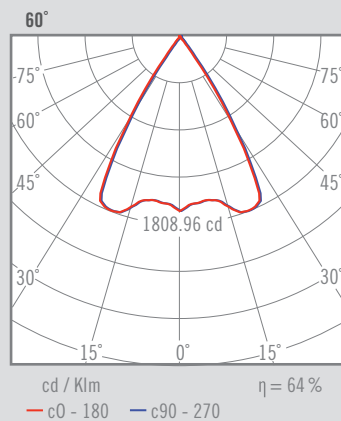

CERTIFICAT DE QUALITÉ: