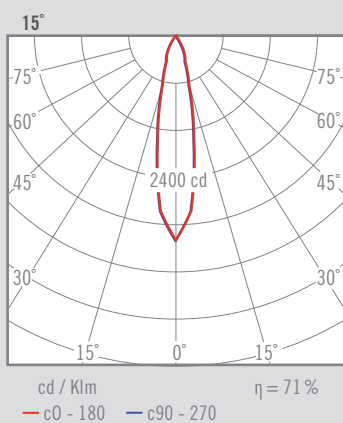

CERTIFICAT DE QUALITÉ: