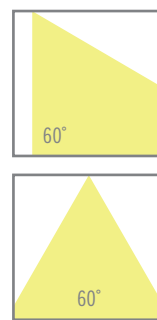

CERTIFICAT DE QUALITÉ: