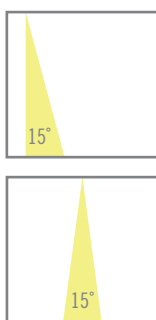

CERTIFICAT DE QUALITÉ: