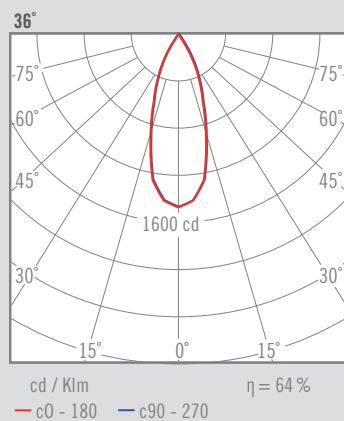

CERTIFICAT DE QUALITÉ: