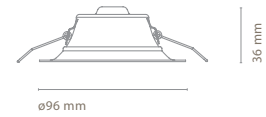

Hut S

Technical information / Información técnica:

Index Protection / Índice de protección:	IP44
Driver:	Included / Incluido
CRI:	>80
Temperature / Temperatura:	3000K / 4000K
Lifetime / Tiempo de vida:	35.000h
Technology / Tecnología:	LED
Guarantee / Garantía:	3 years / 3 años
Class / Clase:	II
Voltage / Voltaje:	230V
Step McAdam:	4-SDCM