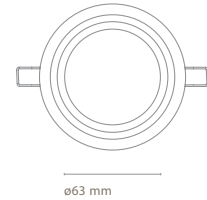

ES

Downlight compacto con difusor opal texturizado. Queda ligeramente hundido, provocando así, un efecto más agradable y orgánico. Ideal para instalar en techos con poco espacio de empotramiento gracias a su mínima altura. Disponible en 3 tamaños, garantizando siempre una excelente disipación del calor gracias al cuerpo de aluminio. Existe también la versión de superficie.

FR

Downlight compact avec diffuseur opale texturé. Il est légèrement en retrait, ce qui donne un effet plus agréable et organique. Idéal pour l'installation dans les plafonds avec peu d'espace encastré grâce à sa hauteur minimale. Disponible en 3 tailles, il garantit toujours une excellente dissipation de la chaleur grâce à son corps en aluminium. Disponible également en version pour montage en surface.

IT

Downlight compatto con diffusore opale testurizzato. È leggermente infossato, garantendo un effetto più piacevole e organico. Ideale per l'installazione in soffitti con poco spazio grazie alla sua altezza minima. Disponibile in 3 misure, garantendo sempre un'ottima dissipazione del calore grazie al corpo in alluminio. Disponibile anche in una versione a montaggio superficiale.

Model:

	Colour	CRI/Temp.	Angle	Led	Dimming
01810-	0 White	C 830	9 90°	0 550 lm / 5,5W	On-Off
		N 840			D Dali

Cut-out 80mm

Quality certificates: