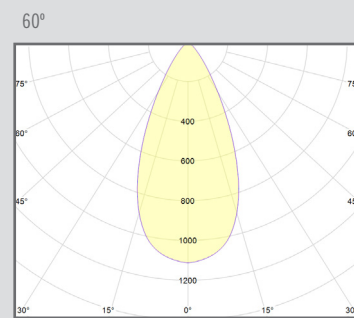

## INSTALLATION

-Prêt pour installation dan rail universel (3 allumes).

cd/klm  $\eta=87\%$   
— C0-C180 — C90-C270

cd/klm  $\eta=81\%$   
— C0-C180 — C90-C270

cd/klm  $\eta=80\%$   
— C0-C180 — C90-C270

cd/klm  $\eta=76\%$   
— C0-C180 — C90-C270