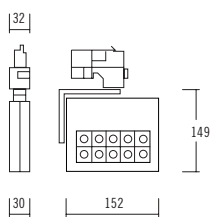

# NEXIA SLIDE

Projecteur d'aluminium LED,  
avec adaptateur pour rail triphasé.

06301 -		Couleur	CRI / Temp.	Angle	Lampe	Règlement	Classe		
0	Blanc	C	830	1	12°	1	1300lm / 15W	-	I
1	Noir	N	840	2	20°				
				3	30°				
				4	60°				