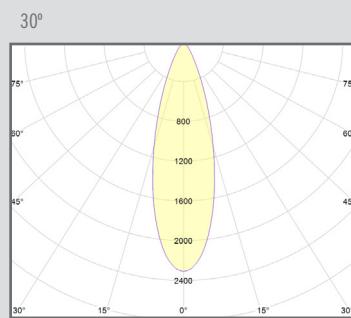

## INSTALLATION

-Prêt pour installation dan rail universel (3 allumes).

cd/klm  $\eta=87\%$   
— C0-C180 — C90-C270

cd/klm  $\eta=81\%$   
— C0-C180 — C90-C270

cd/klm  $\eta=80\%$   
— C0-C180 — C90-C270

cd/klm  $\eta=76\%$   
— C0-C180 — C90-C270