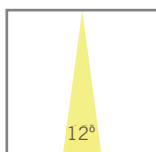

cd/klm $\eta=87\%$
— C0-C180 — C90-C270