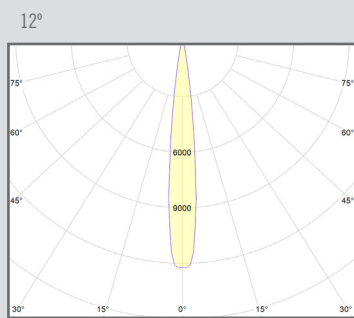

cd/klm $\eta=87\%$
— C0-C180 — C90-C270