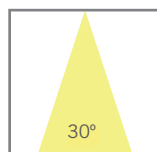

cd/klm $\eta=87\%$
— C0-C180 — C90-C270