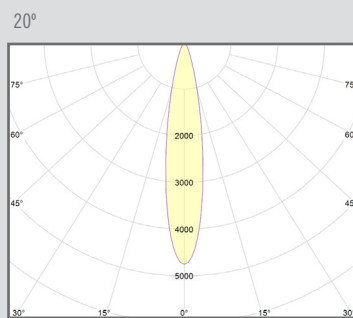

cd/klm $\eta=81\%$
— C0-C180 — C90-C270