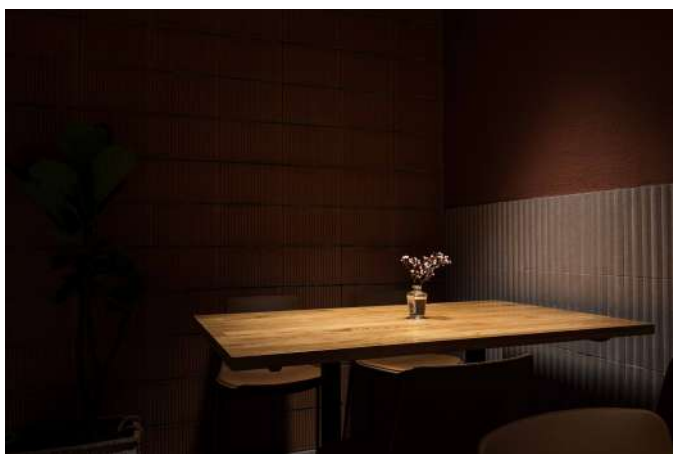

Quality certificates: