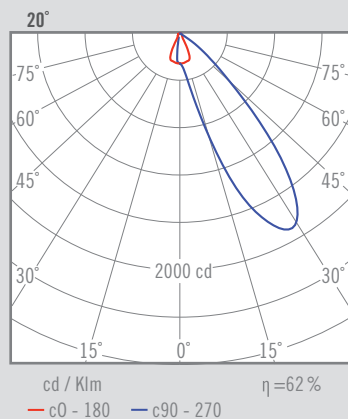

CERTIFICADOS DE CALIDAD :