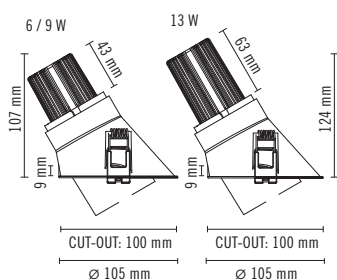

NEXIA

TOLVA_ASYM

Downlight LED, Zamak.
Versión Asimétrica.

00402 -		TOLVA_L ASYM						
Colour	CRI / Temp.	Ángulo	Led	Regulación	Clase			
0	Blanco H 927	2 20°	0 760 lm / 6 W	R	Corte fase	II		
1	Negro E 930	4 40°	1 1030 lm / 9 W	D	Dali			
A	Cobre F 940	6 60°	2 1330 lm / 13 W					
D	Oro							
G	Grafito							
R	Rojo							

328 g	100 mm	1	20	CRI=90	3-SDCM	40.000 h	230 V	DRIVER	LED	
-------	--------	---	----	--------	--------	----------	-------	--------	-----	--

DESCRIPCIÓN

TOLVA L es el tamaño grande que compone la familia, con un diámetro de 105mm. Dispone de la versión simétrica y asimétrica.

INSTALACIÓN

Empotrable Redondo 100 mm.

PAINTING · PINTADO

■ R Red · Rojo ■ A Cooper · Cobre ■ D Gold · Oro ■ G Graphite · Grafito

CERTIFICADOS DE CALIDAD :