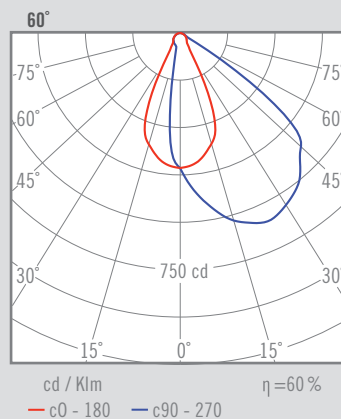

CERTIFICADOS DE CALIDAD :