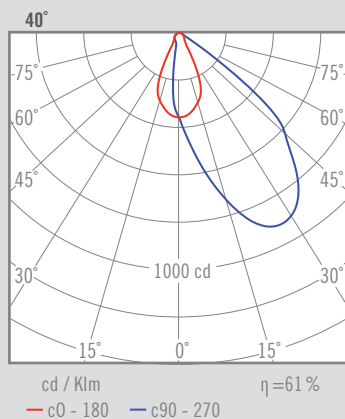

CERTIFICADOS DE CALIDAD :