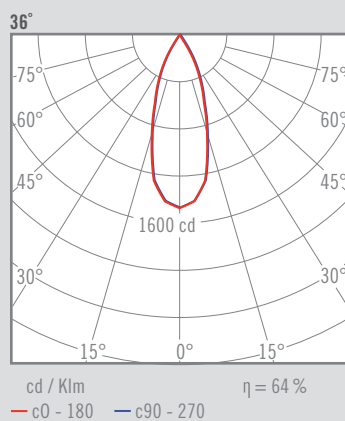

NEXIA

BCN 90_DOWN

Luminaria LED de aluminio adosada a techo.

06611 -		BCN 90 DOWN L260				
Color	CRI / Temp.	Ángulo	Led	Regulación	Class	
0 Blanco	G 827	1 15°	2 1500 lm / 12 W	D Dali	I	
1 Negro	C 830	3 36°	3 2000 lm / 17,5 W			
2 Gris	N 840	6 60°	4 3000 lm / 25 W			
A Cobre	H 927					
D Oro	E 930					
G Grafito	F 940					

800 g	1	20	IP	CRI=80/90	2-SDCM	50.000h	230V	DRIVER <5%	LED	

DESCRIPCIÓN

La familia BCN está fabricada en aluminio de extraordinaria pureza. Ofrece un completo rango de opciones entre las que escoger, según los requerimientos de cada espacio.

Personaliza bajo demanda el cable de suspensión en diferentes colores.

INSTALACIÓN

Instalación sencilla de platina con tornillos a techo (tornillos no suministrados)

ELECTROLYTIC · ELECTROLÍTICO

■ A Cooper · Cobre ■ D Gold · Oro ■ G Graphite · Grafito

CERTIFICADOS DE CALIDAD: