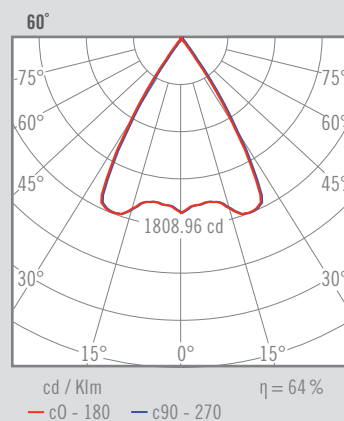

NEXIA

BCN 90_DOWN

Luminaria LED de aluminio adosada a techo.

06611 -		BCN 90 DOWN L260				
Color	CRI / Temp.	Ángulo	Led	Regulación	Class	
0 Blanco	G 827	1 15°	2 1500 lm / 12 W	D Dali	I	
1 Negro	C 830	3 36°	3 2000 lm / 17,5 W			
2 Gris	N 840	6 60°	4 3000 lm / 25 W			
A Cobre	H 927					
D Oro	E 930					
G Grafito	F 940					

800 g	1	20	IP	CRI=80/90	2-SDCM	50.000h	230V	DRIVER <5%	LED	

DESCRIPCIÓN

La familia BCN está fabricada en aluminio de extraordinaria pureza. Ofrece un completo rango de opciones entre las que escoger, según los requerimientos de cada espacio.

Personaliza bajo demanda el cable de suspensión en diferentes colores.

INSTALACIÓN

Instalación sencilla de platina con tornillos a techo (tornillos no suministrados)

ELECTROLYTIC · ELECTROLÍTICO

■ A Cooper · Cobre ■ D Gold · Oro ■ G Graphite · Grafito

CERTIFICADOS DE CALIDAD: