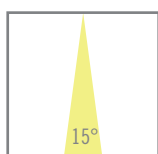

CERTIFICADOS DE CALIDAD: