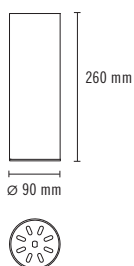

NEXIA

BCN 90_DOWN

Luminaria LED de aluminio adosada a techo.

06611 -		BCN 90 DOWN L260				
Color	CRI / Temp.	Ángulo	Led	Regulación	Class	
0 Blanco	G 827	1 15°	2 1500 lm / 12 W	D Dali	I	
1 Negro	C 830	3 36°	3 2000 lm / 17,5 W			
2 Gris	N 840	6 60°	4 3000 lm / 25 W			
A Cobre	H 927					
D Oro	E 930					
G Grafito	F 940					