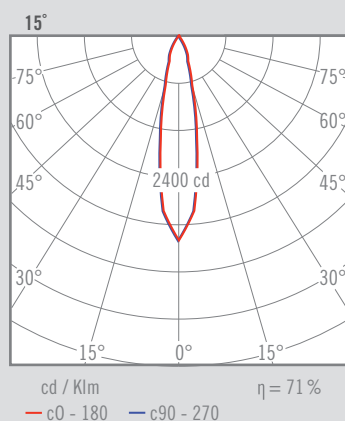

NEXIA

BCN 90_DOWN

Luminaria LED de aluminio adosada a techo.

06611 -		BCN 90 DOWN L260				
Color	CRI / Temp.	Ángulo	Led	Regulación	Class	
0 Blanco	G 827	1 15°	2 1500 lm / 12 W	D Dali	I	
1 Negro	C 830	3 36°	3 2000 lm / 17,5 W			
2 Gris	N 840	6 60°	4 3000 lm / 25 W			
A Cobre	H 927					
D Oro	E 930					
G Grafito	F 940					

800 g	1	20	IP	CRI=80/90	2-SDCM	50.000h	230V	DRIVER <5%	LED	

DESCRIPCIÓN

La familia BCN está fabricada en aluminio de extraordinaria pureza. Ofrece un completo rango de opciones entre las que escoger, según los requerimientos de cada espacio.

Personaliza bajo demanda el cable de suspensión en diferentes colores.

INSTALACIÓN

Instalación sencilla de platina con tornillos a techo (tornillos no suministrados)

ELECTROLYTIC · ELECTROLÍTICO

■ A Cooper · Cobre ■ D Gold · Oro ■ G Graphite · Grafito

CERTIFICADOS DE CALIDAD: