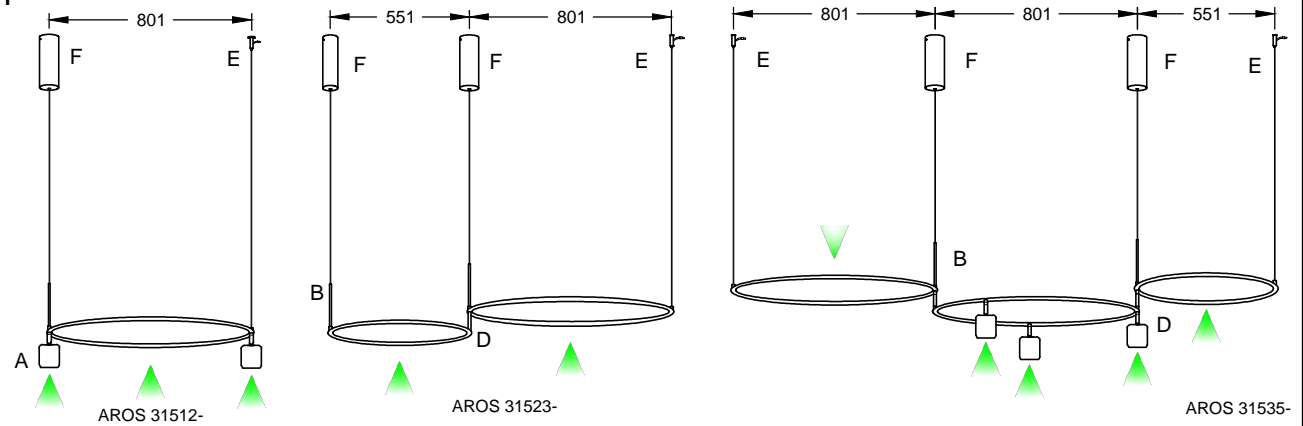

*Do not use the product near water or in damp place,  
and never spray any liquid onto the product.*

**NOTA / NOTE:**

En algunos casos, temperaturas de transporte muy bajas pueden provocar que el difusor de silicona llegue ligeramente separado. En estos casos, proceda según la imagen:

*In some cases, very low shipping temperatures can cause the silicone diffuser to arrive slightly separated. In these cases, proceed according to the image:*

**FIG-1**

**FIG-2**

Para alinear la luminaria, presione el cilindro del embrague y luego desplace el cable.

*To align the luminaire, press down on the griplock cylinder and then move the cable.*

**FIG-3**

**Nexia**  
Culture x light

**NEXIA ILUMINACIÓN S.L.**  
Polígono Industrial Can Carner  
C/ Priorat, 14-20  
08211 Castellar del Vallès  
Barcelona, SPAIN  
Tel. +34 93 715 47 12  
info@nexia.es www.nexia.es