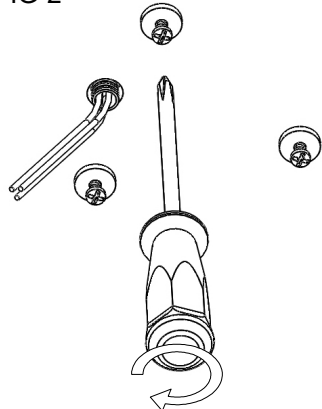

IP20

LED

FIG-1

FIG-2

FIG-3

FIG-4

FIG-5

FIG-6

Conectar según la versión.
Connect according to the version.

FIG-7

FIG-7

FIG-8

Nexia
Culture x light

NEXIA ILUMINACIÓN S.L.
Polígono Industrial Can Carner
C/ Priorat, 14-20
08211 Castellar del Vallès
Barcelona, SPAIN
Tel. +34 93 715 47 12
info@nexia.es www.nexia.es