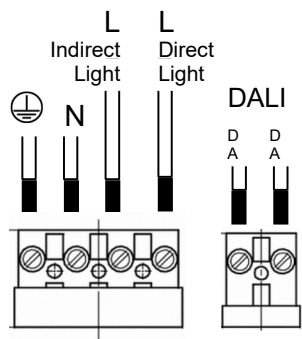

IP20

LED

FIG-1

FIG-2

FIG-3

FIG-4

FIG-5

FIG-6

Conectar según la versión.
Connect according to the version.

FIG-7

FIG-7

FIG-8

Nexia
Culture x light

NEXIA ILUMINACIÓN S.L.
Polígono Industrial Can Carner
C/ Priorat, 14-20
08211 Castellar del Vallès
Barcelona, SPAIN
Tel. +34 93 715 47 12
info@nexia.es www.nexia.es