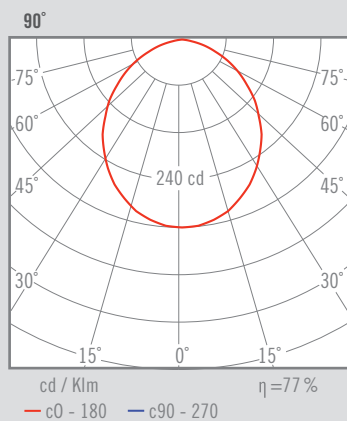

NEXIA HUT_DOWN

Luminaire LED en aluminium fixé au plafond.

01910 -		HUT_DOWN			
Couleur	CRI / Temp.	Angle	Lampe	Classe	
D Blanc	C 830 N 840	9 90°	3 2000 lm / 21 W	II	
920 g	1	IP 44	CRI=80	35.000 h 230 V	
			LED		

DESCRIPTION

-Downlight en aluminium et un diffuseur opal texturé à LED

INSTALLATION

-Fixé au plafond Ronde 210 mm.

CERTIFICAT DE QUALITÉ :

Zhaga