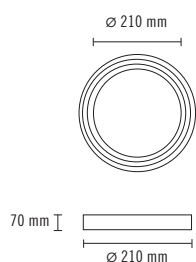

NEXIA HUT_DOWN

Luminaire LED en aluminium fixé au plafond.

01910 -		HUT_DOWN			
Couleur	CRI / Temp.	Angle	Lampe	Classe	
D Blanc	C 830 N 840	9 90°	3 2000 lm / 21 W	II	
920 g	1	IP 44	CRI=80	35.000 h 230 V	
			LED		

DESCRIPTION

-Downlight en aluminium et un diffuseur opal texturé à LED

INSTALLATION

-Fixé au plafond Ronde 210 mm.

CERTIFICAT DE QUALITÉ :

Zhaga