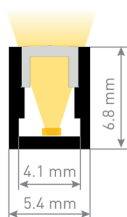

NEXIA

LED STRIP

MINI SURFACE MOUNTED PROFILE
PERFIL DE SUPERFICIE MINI

		Color	
22001 -		Silver	8
		200 cm	200
		150 cm	150
		100 cm	100
		50 cm	050
Material / Material		AL6063-T5	
Application / Aplicación		Surface / Superficie	
Inner dimension / Medida interior		4.1 mm	
Maximum power / Potencia máxima		15W	

ACCESSORIES

ACCESORIOS

	22301 -			TRANSP. DIFFUSER / DIFUSOR TRANSPARENTE
	22302 -			OPAL DIFFUSER / DIFUSOR OPAL
	22501 -			END CAP WITH HOLE / TAPA CON AGUJERO
	22502 -			END CAP WITHOUT HOLE / TAPA SIN AGUJERO
	22503 -			FIXATION CLIP / CLIP FIJACIÓN
LOSS BY DIFFUSER		/ PERDIDAS POR DIFUSOR:		TRANSP. 5% OPAL 30%