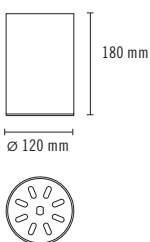

NEXIA

BCN 120_DOWN

Luminaria LED de aluminio adosada a techo.

06631 -		BCN 120 DOWN L180				
Color	CRI / Temp.	Ángulo	Led	Regulación	Clase	
0	Blanco G 827	1 15°	2 1500 lm / 12 W	D Dali	I	
1	Negro C 830	3 36°	3 2000 lm / 17,5 W			
2	Gris N 840	6 60°				
A	Cobre H 927					
D	Oro E 930					
G	Grafito F 940					