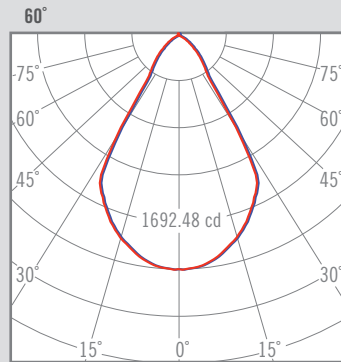

NEXIA

BCN 120_DOWN

Luminaria LED de aluminio adosada a techo.

06631 -		BCN 120 DOWN L180				
Color	CRI / Temp.	Ángulo	Led	Regulación	Clase	
0	Blanco G 827	1 15°	2 1500 lm / 12 W	D Dali	I	
1	Negro C 830	3 36°	3 2000 lm / 17,5 W			
2	Gris N 840	6 60°				
A	Cobre H 927					
D	Oro E 930					
G	Grafito F 940					

1000 g	1	IP 20	CRI=80/90	2-SDCM	50.000 h	230 V	DRIVER <5%	LED	

DESCRIPCIÓN

La familia BCN está fabricada en aluminio de extraordinaria pureza. Ofrece un completo rango de opciones entre las que escoger, según los requerimientos de cada espacio.

Personaliza bajo demanda el cable de suspensión en diferentes colores. [7^UST^MM^M[^ a b v d f w s z](#)

INSTALACIÓN

Instalación sencilla de platina con tornillos a techo (tornillos no suministrados)

ELECTROLYTIC · ELECTROLÍTICO ■ A Cooper · Cobre ■ D Gold · Oro ■ G Graphite · Grafito

CERTIFICADOS DE CALIDAD: