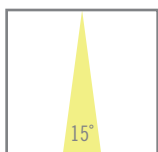

CERTIFICADOS DE CALIDAD: