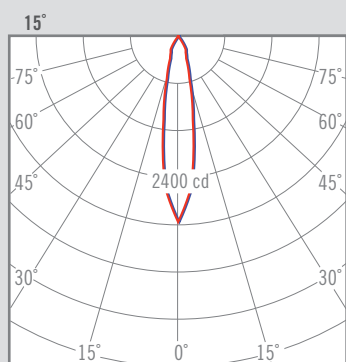

NEXIA

BCN 120_DOWN

Luminaria LED de aluminio adosada a techo.

06631 -		BCN 120 DOWN L180				
Color	CRI / Temp.	Ángulo	Led	Regulación	Clase	
0	Blanco G 827	1 15°	2 1500 lm / 12 W	D Dali	I	
1	Negro C 830	3 36°	3 2000 lm / 17,5 W			
2	Gris N 840	6 60°				
A	Cobre H 927					
D	Oro E 930					
G	Grafito F 940					

1000 g	1	IP 20	CRI=80/90	2-SDCM	50.000 h	230 V	DRIVER <5%	LED	

DESCRIPCIÓN

La familia BCN está fabricada en aluminio de extraordinaria pureza. Ofrece un completo rango de opciones entre las que escoger, según los requerimientos de cada espacio.

Personaliza bajo demanda el cable de suspensión en diferentes colores. [7^UST^MM^M[^ a b v d f w s z](#)

INSTALACIÓN

Instalación sencilla de platina con tornillos a techo (tornillos no suministrados)

ELECTROLYTIC · ELECTROLÍTICO ■ A Cooper · Cobre ■ D Gold · Oro ■ G Graphite · Grafito

CERTIFICADOS DE CALIDAD: