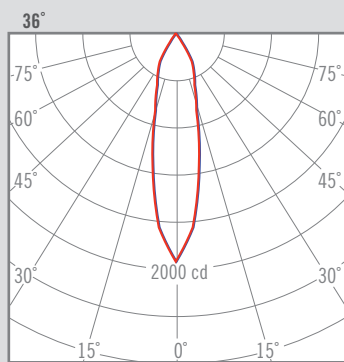

NEXIA

BCN 120_DOWN

Luminaria LED de aluminio adosada a techo.

06631 -		BCN 120 DOWN L180				
Color	CRI / Temp.	Ángulo	Led	Regulación	Clase	
0	Blanco G 827	1 15°	2 1500 lm / 12 W	D Dali	I	
1	Negro C 830	3 36°	3 2000 lm / 17,5 W			
2	Gris N 840	6 60°				
A	Cobre H 927					
D	Oro E 930					
G	Grafito F 940					

1000 g	1	IP 20	CRI=80/90	2-SDCM	50.000 h	230 V	DRIVER <5%	LED	

DESCRIPCIÓN

La familia BCN está fabricada en aluminio de extraordinaria pureza. Ofrece un completo rango de opciones entre las que escoger, según los requerimientos de cada espacio.

Personaliza bajo demanda el cable de suspensión en diferentes colores. [7^UST^MM^M[^ a b v d f w s z](#)

INSTALACIÓN

Instalación sencilla de platina con tornillos a techo (tornillos no suministrados)

ELECTROLYTIC · ELECTROLÍTICO ■ A Cooper · Cobre ■ D Gold · Oro ■ G Graphite · Grafito

CERTIFICADOS DE CALIDAD: