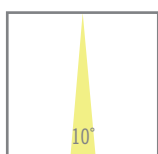

CERTIFICAT DE QUALITÉ :