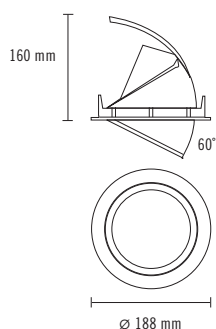

NEXIA PULL OUT

Downlight LED inclinable et pivotant
d'injection d'aluminium et réflecteur anodisé
de haute pureté.

03330 -					
Couleur	CRI / Temp.	Angle	Lampe	Règlement	Classe
0 Blanc	G 827	1 10°	2 1500 lm / 12 W	D Dali	II
1 Noir	C 830	3 40°	3 2000 lm / 18 W		
2 Gris	N 840	7 70°	4 3000 lm / 25 W		
	H 927		5 4000 lm / 35 W		
	E 930		6 5000 lm / 40 W*		
	F 940				

IP CRI=80/90 230 V **DRIVER** **LED** 50.000 h

*Sólo se fabrica en temperaturas 830 y 840.

DESCRIPTION

-Downlight encastré avec de la technologie Led. Double fonction: pull-out and lèche à mur. Rendement > 110lm / W. Disponible en CRI 80, CRI 90 i CRI 97. 3 steps MacAdams. Passif. Puissance > 0,96. UGR <19. 5 années de garantie.

INSTALLATION

-Système de ressorts pour tous les types de plafond (de 3 aux 30mm).

CERTIFICAT DE QUALITÉ :