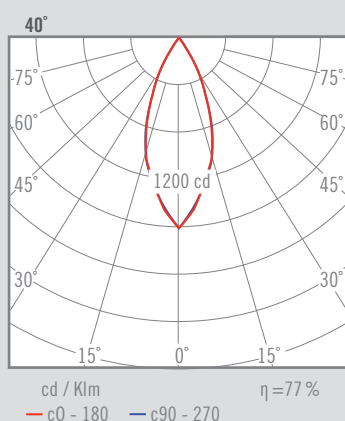

CERTIFICAT DE QUALITÉ :