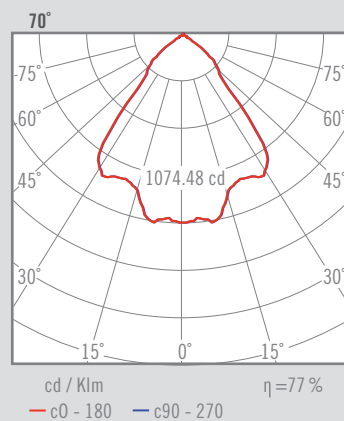

CERTIFICAT DE QUALITÉ :