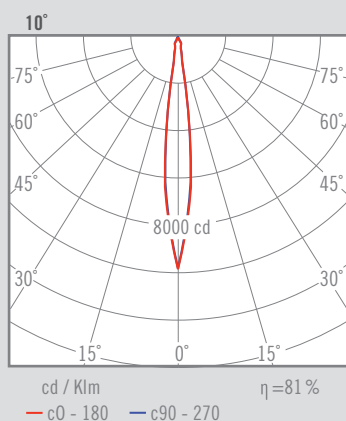

CERTIFICAT DE QUALITÉ :