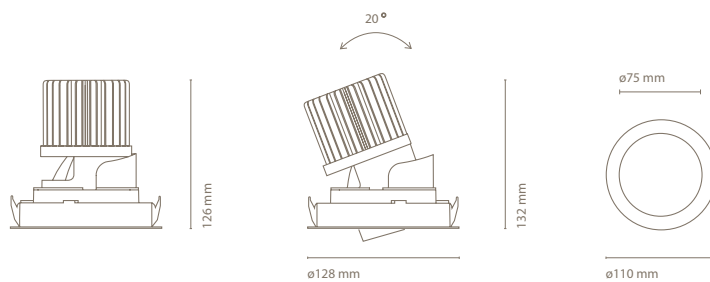

\*\*Cut-out 120mm

03613-